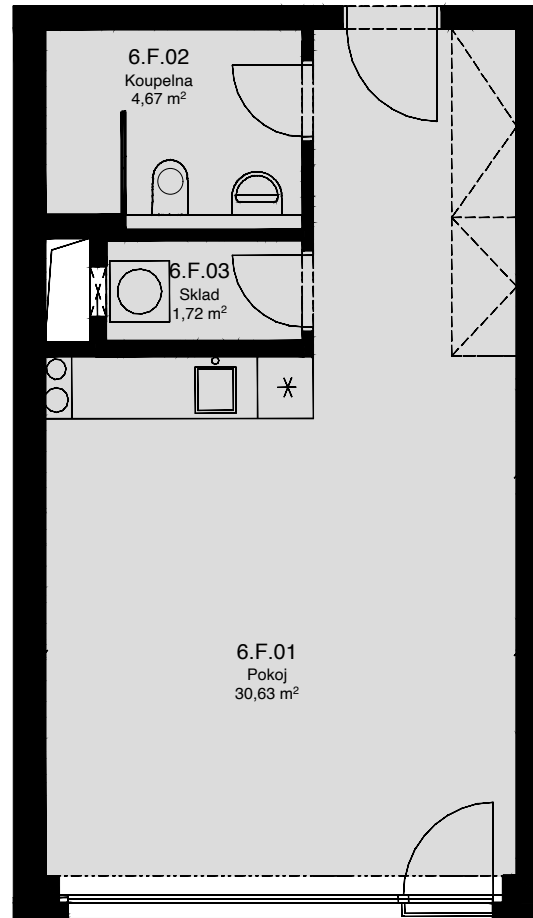

LIGHTHOUSE

Královopolská 139, Brno - Žabovřesky

6.F

CELKOVÁ PLOCHA: 39,90 m²

Č. M.	NÁZEV MÍSTNOSTI	PLOCHA [m ²]
01	POKOJ	30,63
02	KOUPELNA	4,67
03	SKLAD	1,72

6.NP

Celková podlahová plocha: 39,90 m²

Celková podlahová plocha jednotky je uvedena dle nařízení vlády č.366/2013 Sb. Vyobrazené vybavení a zařízení je pouze ilustrační. Standardní vybavení určuje text uzavřené smlouvy, jejíž součástí je příloha s popisem standardního vybavení. Uvedené plochy a rozměry jsou pouze orientační. Prodávající si vyhrazuje právo na změnu.