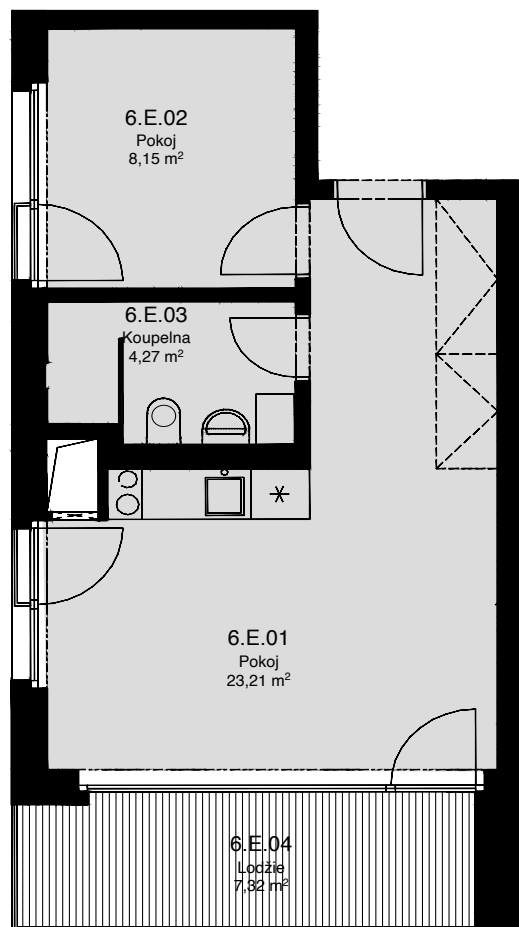

LIGHTHOUSE

Královopolská 139, Brno - Žabovřesky

6.E

CELKOVÁ PLOCHA: 45,50 m²

Č. M.	NÁZEV MÍSTNOSTI	PLOCHA [m ²]
01	POKOJ	23,21
02	POKOJ	8,15
03	KOUPELNA	4,27
04	LODŽIE	7,32

6.NP

Celková podlahová plocha: 38,20 m²

Celková podlahová plocha jednotky je uvedena dle nařízení vlády č.366/2013 Sb. Vyobrazené vybavení a zařízení je pouze ilustrační. Standardní vybavení určuje text uzavřené smlouvy, jejíž součástí je příloha s popisem standardního vybavení. Uvedené plochy a rozměry jsou pouze orientační. Prodávající si vyhrazuje právo na změnu.