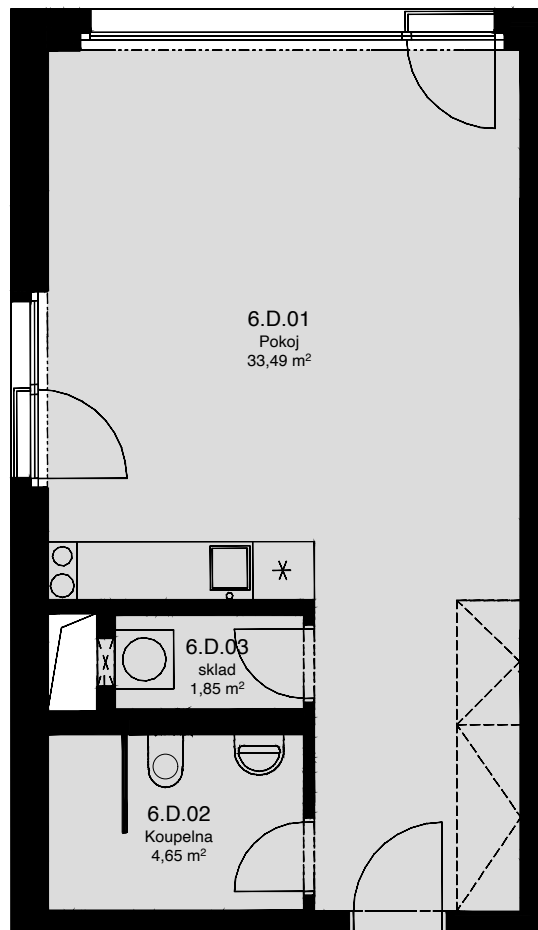

## 6.D

CELKOVÁ PLOCHA: 42,40 m<sup>2</sup>

Č. M.	NÁZEV MÍSTNOSTI	PLOCHA [m <sup>2</sup> ]
01	POKOJ	33,49
02	KOUPELNA	4,65
03	SKLAD	1,86

6.NP

Celková podlahová plocha: 42,40 m<sup>2</sup>

Celková podlahová plocha jednotky je uvedena dle nařízení vlády č.366/2013 Sb. Vyobrazené vybavení a zařízení je pouze ilustrační. Standardní vybavení určuje text uzavřené smlouvy, jejíž součástí je příloha s popisem standardního vybavení. Uvedené plochy a rozměry jsou pouze orientační. Prodávající si vyhrazuje právo na změnu.