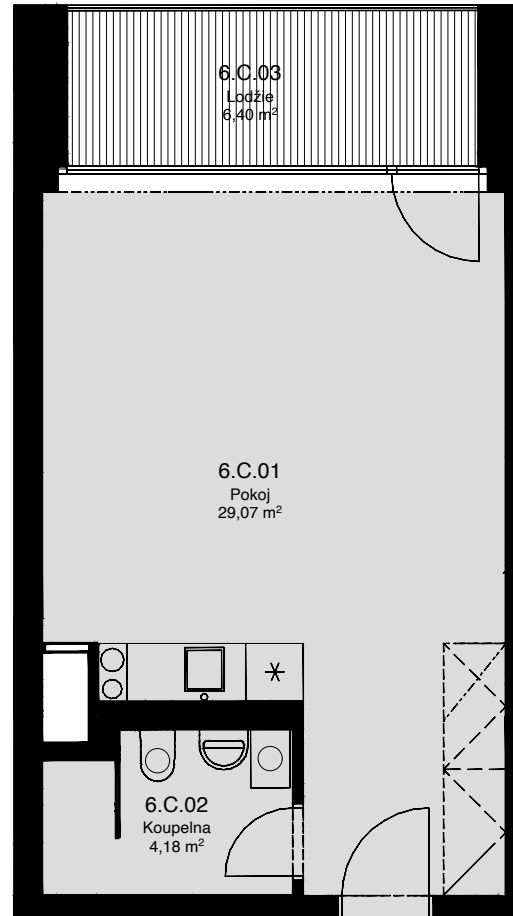

LIGHTHOUSE

Královopolská 139, Brno - Žabovřesky

6.C

CELKOVÁ PLOCHA: 41,60 m²

Č. M.	NÁZEV MÍSTNOSTI	PLOCHA [m ²]
01	POKOJ	29,07
02	KOUPELNA	4,18
03	LODŽIE	6,40

6.NP

Celková podlahová plocha: 35,20 m²

Celková podlahová plocha jednotky je uvedena dle nařízení vlády č.366/2013 Sb. Vyobrazené vybavení a zařízení je pouze ilustrační. Standartní vybavení určuje text uzavřené smlouvy, jejíž součástí je příloha s popisem standardního vybavení. Uvedené plochy a rozměry jsou pouze orientační. Prodávající si vyhrazuje právo na změnu.