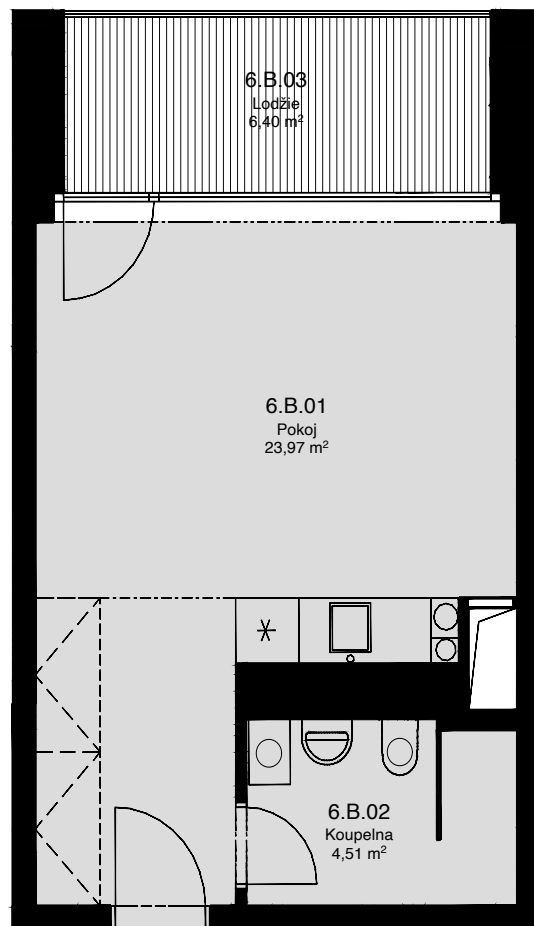

LIGHTHOUSE

Královopolská 139, Brno - Žabovřesky

6.B

CELKOVÁ PLOCHA: 36,70 m²

Č. M.	NÁZEV MÍSTNOSTI	PLOCHA [m ²]
01	POKOJ	23,46
02	KOUPELNA	4,51
03	LODŽIE	6,40

6.NP

Celková podlahová plocha: 30,30 m²

Celková podlahová plocha jednotky je uvedena dle nařízení vlády č.366/2013 Sb. Vyobrazené vybavení a zařízení je pouze ilustrační. Standartní vybavení určuje text uzavřené smlouvy, jejíž součástí je příloha s popisem standardního vybavení. Uvedené plochy a rozměry jsou pouze orientační. Prodávající si vyhrazuje právo na změnu.