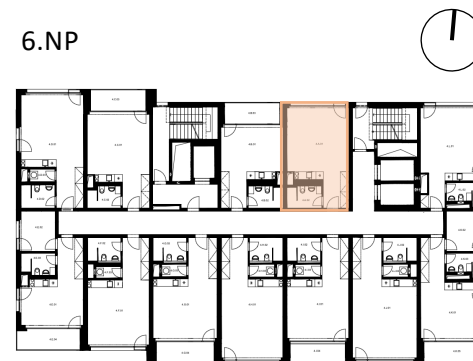

LIGHTHOUSE

Královopolská 139, Brno - Žabovřesky

6.A

CELKOVÁ PLOCHA: 37,30 m²

Č. M.	NÁZEV MÍSTNOSTI	PLOCHA [m ²]
01	POKOJ	30,37
02	KOUPELNA	4,50

6.NP

Celková podlahová plocha: 37,30 m²

Celková podlahová plocha jednotky je uvedena dle nařízení vlády č.366/2013 Sb. Vyobrazené vybavení a zařízení je pouze ilustrační. Standardní vybavení určuje text uzavřené smlouvy, jejíž součástí je příloha s popisem standardního vybavení. Uvedené plochy a rozměry jsou pouze orientační. Prodávající si vyhrazuje právo na změnu.