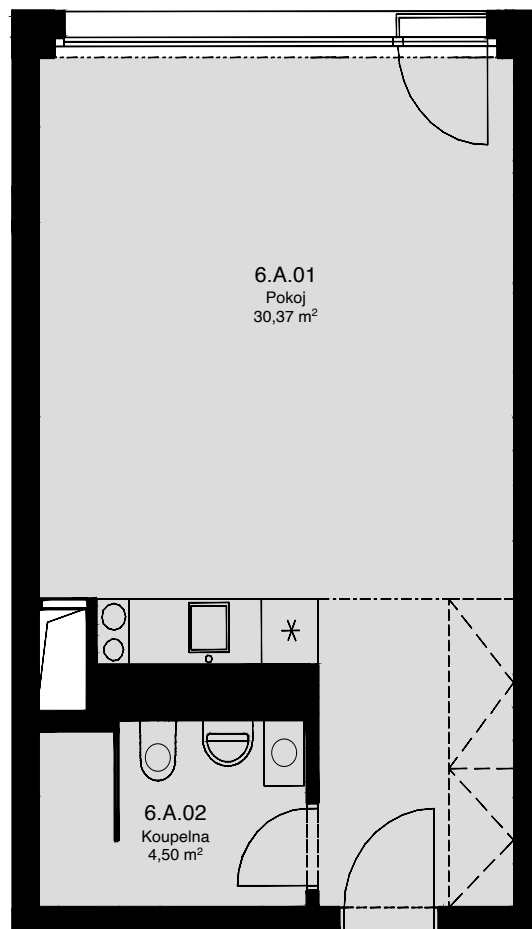

LIGHTHOUSE

Královopolská 139, Brno - Žabovřesky

6.A

CELKOVÁ PLOCHA: 37,30 m²

Č. M.	NÁZEV MÍSTNOSTI	PLOCHA [m ²]
01	POKOJ	30,37
02	KOUPELNA	4,50

6.NP

Celková podlahová plocha: 37,30 m²

Celková podlahová plocha jednotky je uvedena dle nařízení vlády č.366/2013 Sb. Vyobrazené vybavení a zařízení je pouze ilustrační. Standardní vybavení určuje text uzavřené smlouvy, jejíž součástí je příloha s popisem standardního vybavení. Uvedené plochy a rozměry jsou pouze orientační. Prodávající si vyhrazuje právo na změnu.