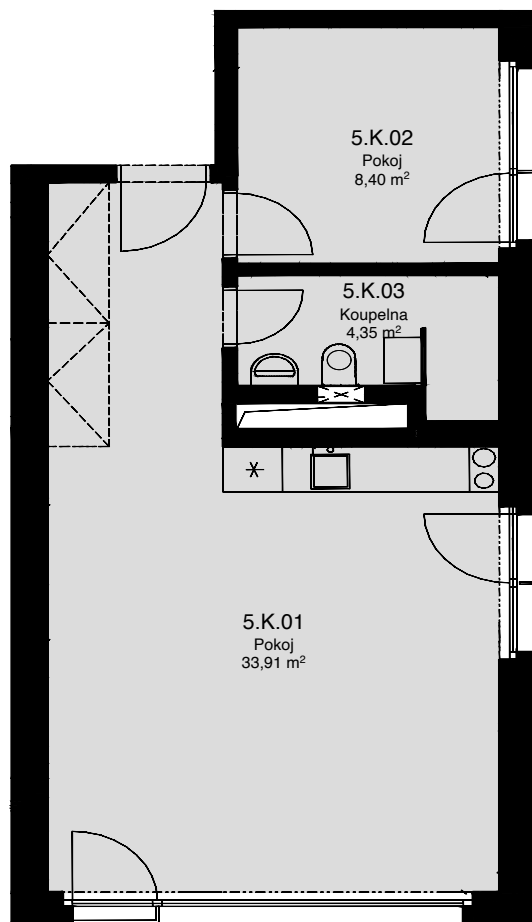

LIGHTHOUSE

Královopolská 139, Brno - Žabovřesky

5.K
CELKOVÁ PLOCHA: 50,20 m²

Č. M.	NÁZEV MÍSTNOSTI	PLOCHA [m ²]
01	POKOJ	34,09
02	POKOJ	8,57
03	KOUPELNA	4,35

5.NP

Celková podlahová plocha: 50,20 m²

Celková podlahová plocha jednotky je uvedena dle nařízení vlády č.366/2013 Sb. Vyobrazené vybavení a zařízení je pouze ilustrační. Standartní vybavení určuje text uzavřené smlouvy, jejíž součástí je příloha s popisem standardního vybavení. Uvedené plochy a rozměry jsou pouze orientační. Prodávající si vyhrazuje právo na změnu.