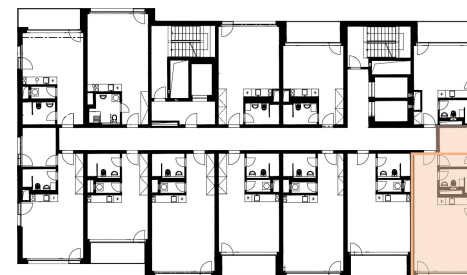

LIGHTHOUSE

Královopolská 139, Brno - Žabovřesky

5.K
CELKOVÁ PLOCHA: 50,20 m²

Č. M.	NÁZEV MÍSTNOSTI	PLOCHA [m ²]
01	POKOJ	34,09
02	POKOJ	8,57
03	KOUPELNA	4,35

5.NP

Celková podlahová plocha: 50,20 m²

Celková podlahová plocha jednotky je uvedena dle nařízení vlády č.366/2013 Sb. Vyobrazené vybavení a zařízení je pouze ilustrační. Standartní vybavení určuje text uzavřené smlouvy, jejíž součástí je příloha s popisem standardního vybavení. Uvedené plochy a rozměry jsou pouze orientační. Prodávající si vyhrazuje právo na změnu.