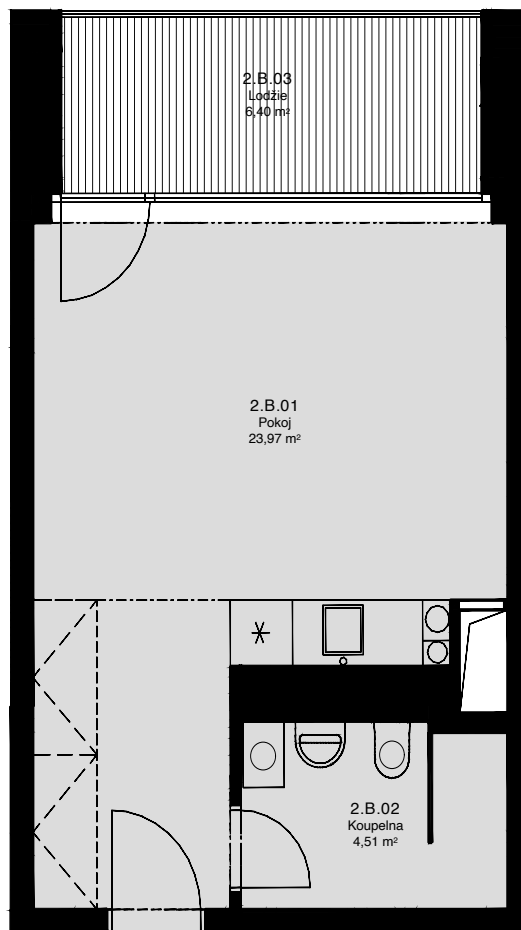

LIGHTHOUSE

Královopolská 139, Brno - Žabovřesky

2.B

CELKOVÁ PLOCHA: 36,70 m²

Č. M.	NÁZEV MÍSTNOSTI	PLOCHA [m ²]
01	POKOJ	23,46
02	KOUPELNA	4,51
03	LODŽIE	6,40

2.NP

Celková podlahová plocha: 30,30 m²

Celková podlahová plocha jednotky je uvedena dle nařízení vlády č.366/2013 Sb. Vyobrazené vybavení a zařízení je pouze ilustrační. Standartní vybavení určuje text uzavřené smlouvy, jejíž součástí je příloha s popisem standardního vybavení. Uvedené plochy a rozměry jsou pouze orientační. Prodávající si vyhrazuje právo na změnu.