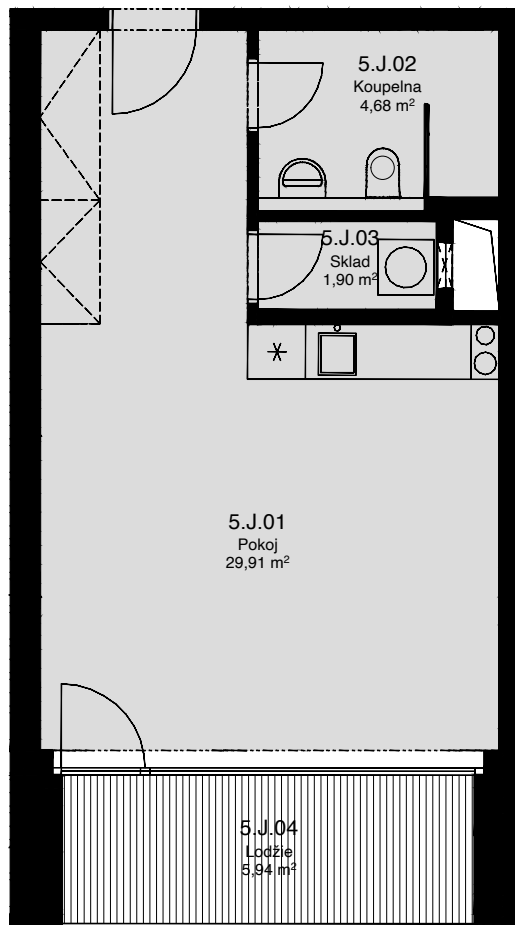

# LIGHTHOUSE

Královopolská 139, Brno - Žabovřesky

5.J  
CELKOVÁ PLOCHA: 44,90 m<sup>2</sup>

Č. M.	NÁZEV MÍSTNOSTI	PLOCHA [m <sup>2</sup> ]
01	POKOJ	29,91
02	KOUPELNA	4,68
03	SKLAD	1,90
04	LODŽIE	5,94

5.NP

Celková podlahová plocha: 39,00 m<sup>2</sup>

Celková podlahová plocha jednotky je uvedena dle nařízení vlády č.366/2013 Sb. Vyobrazené vybavení a zařízení je pouze ilustrační. Standartní vybavení určuje text uzavřené smlouvy, jejíž součástí je příloha s popisem standardního vybavení. Uvedené plochy a rozměry jsou pouze orientační. Prodávající si vyhrazuje právo na změnu.