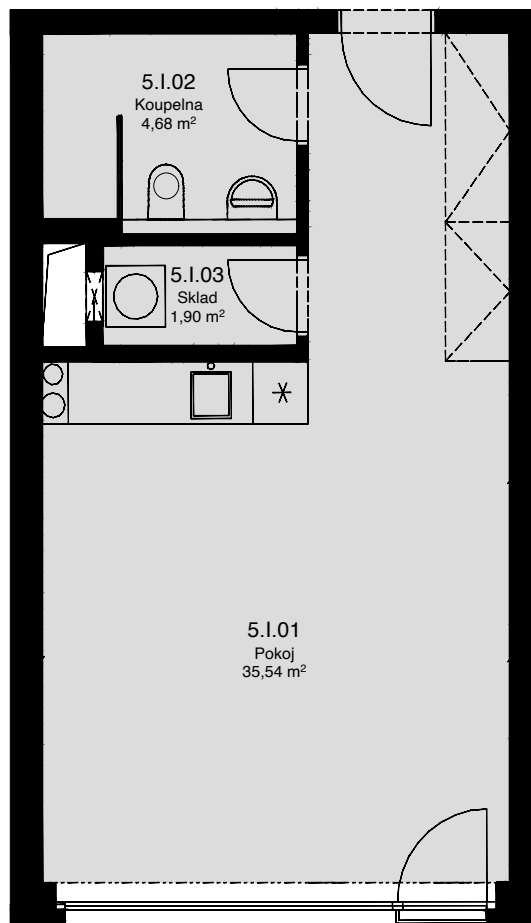

LIGHTHOUSE

Královopolská 139, Brno - Žabovřesky

5.1
CELKOVÁ PLOCHA: 44,60 m²

Č. M.	NÁZEV MÍSTNOSTI	PLOCHA [m ²]
01	POKOJ	35,54
02	KOUPELNA	4,68
03	SKLAD	1,90

5.NP

Celková podlahová plocha: 44,60 m²

Celková podlahová plocha jednotky je uvedena dle nařízení vlády č.366/2013 Sb. Vyobrazené vybavení a zařízení je pouze ilustrační. Standartní vybavení určuje text uzavřené smlouvy, jejíž součástí je příloha s popisem standardního vybavení. Uvedené plochy a rozměry jsou pouze orientační. Prodávající si vyhrazuje právo na změnu.