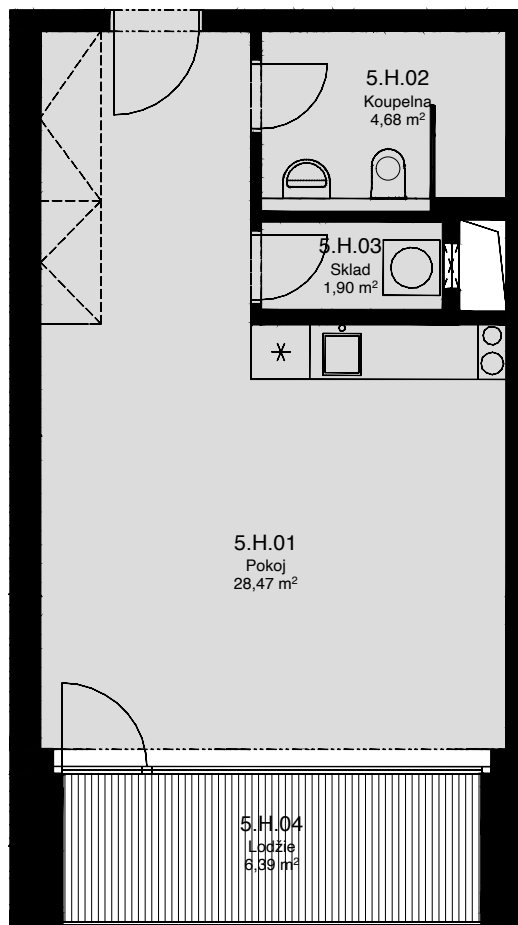

# LIGHTHOUSE

Královopolská 139, Brno - Žabovřesky

5.H  
CELKOVÁ PLOCHA: 43,80 m<sup>2</sup>

Č. M.	NÁZEV MÍSTNOSTI	PLOCHA [m <sup>2</sup> ]
01	POKOJ	28,47
02	KOUPELNA	4,68
03	SKLAD	1,90
04	LODŽIE	6,39

5.NP

Celková podlahová plocha: 37,40 m<sup>2</sup>

Celková podlahová plocha jednotky je uvedena dle nařízení vlády č.366/2013 Sb. Vyobrazené vybavení a zařízení je pouze ilustrační. Standartní vybavení určuje text uzavřené smlouvy, jejíž součástí je příloha s popisem standardního vybavení. Uvedené plochy a rozměry jsou pouze orientační. Prodávající si vyhrazuje právo na změnu.