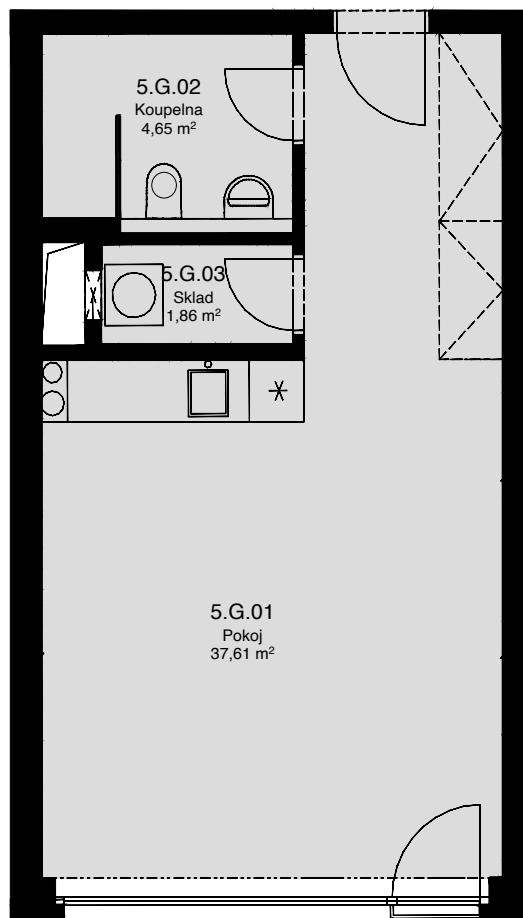

LIGHTHOUSE

Královopolská 139, Brno - Žabovřesky

5.G
CELKOVÁ PLOCHA: 46,40 m²

Č. M.	NÁZEV MÍSTNOSTI	PLOCHA [m ²]
01	POKOJ	37,61
02	KOUPELNA	4,65
03	SKLAD	1,86

5.NP

Celková podlahová plocha: 46,40 m²

Celková podlahová plocha jednotky je uvedena dle nařízení vlády č.366/2013 Sb. Vyobrazené vybavení a zařízení je pouze ilustrační. Standartní vybavení určuje text uzavřené smlouvy, jejíž součástí je příloha s popisem standardního vybavení. Uvedené plochy a rozměry jsou pouze orientační. Prodávající si vyhrazuje právo na změnu.