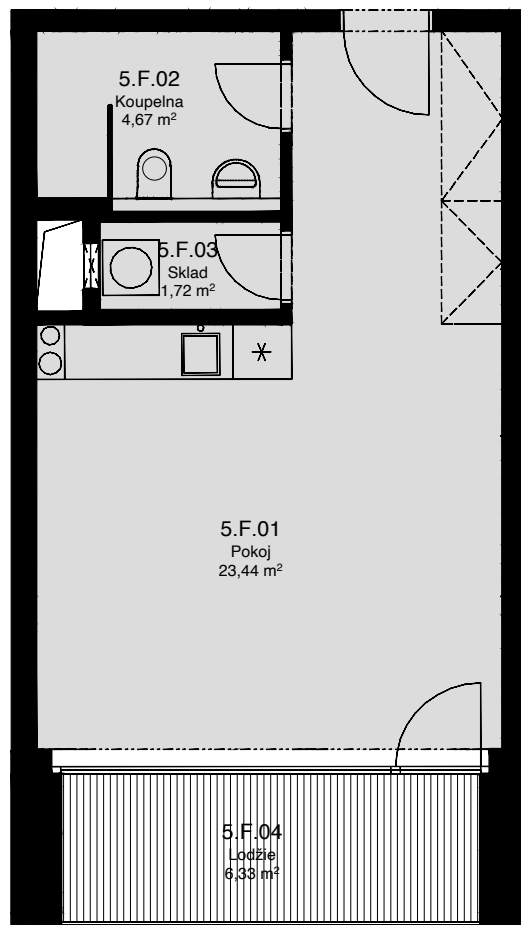

## 5.F

CELKOVÁ PLOCHA: 38,60 m<sup>2</sup>

Č. M.	NÁZEV MÍSTNOSTI	PLOCHA [m <sup>2</sup> ]
01	POKOJ	23,44
02	KOUPELNA	4,67
03	SKLAD	1,72
04	LODŽIE	6,33

5.NP

Celková podlahová plocha: 32,30 m<sup>2</sup>

Celková podlahová plocha jednotky je uvedena dle nařízení vlády č.366/2013 Sb. Vyobrazené vybavení a zařízení je pouze ilustrační. Standartní vybavení určuje text uzavřené smlouvy, jejíž součástí je příloha s popisem standardního vybavení. Uvedené plochy a rozměry jsou pouze orientační. Prodávající si vyhrazuje právo na změnu.