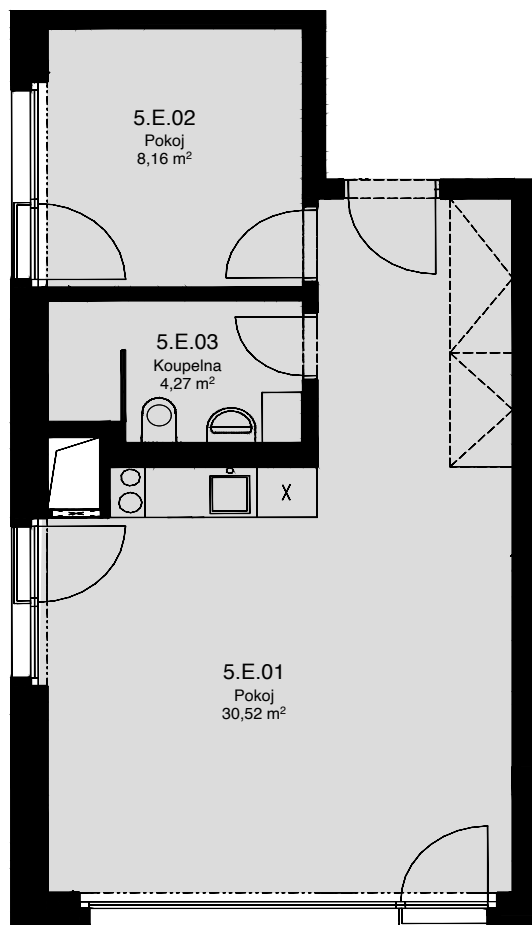

LIGHTHOUSE

Královopolská 139, Brno - Žabovřesky

5.E

CELKOVÁ PLOCHA: 45,50 m²

Č. M.	NÁZEV MÍSTNOSTI	PLOCHA [m ²]
01	POKOJ	30,52
03	POKOJ	8,16
04	KOUPELNA	4,27

5.NP

Celková podlahová plocha: 45,50 m²

Celková podlahová plocha jednotky je uvedena dle nařízení vlády č.366/2013 Sb. Vyobrazené vybavení a zařízení je pouze ilustrační. Standartní vybavení určuje text uzavřené smlouvy, jejíž součástí je příloha s popisem standardního vybavení. Uvedené plochy a rozměry jsou pouze orientační. Prodávající si vyhrazuje právo na změnu.