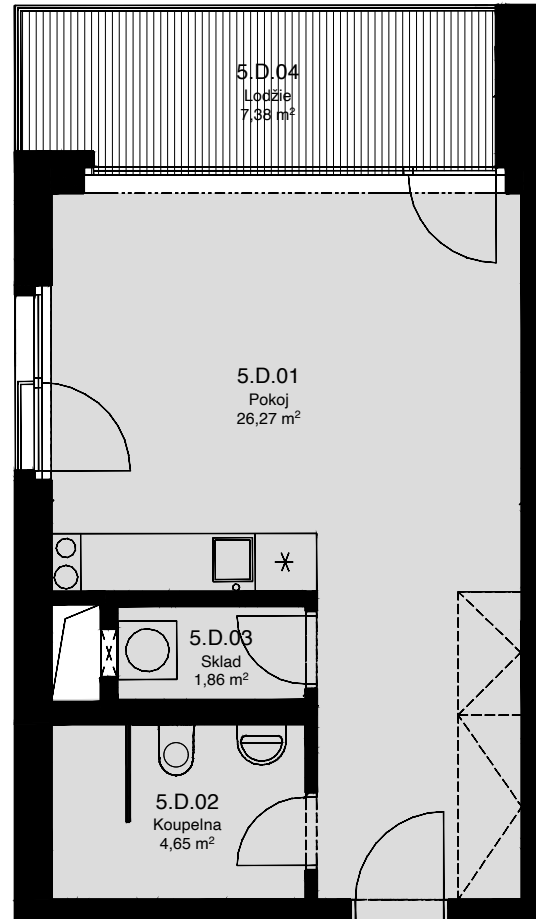

LIGHTHOUSE

Královopolská 139, Brno - Žabovřesky

5.D

CELKOVÁ PLOCHA: 42,60m²

Č. M.	NÁZEV MÍSTNOSTI	PLOCHA [m ²]
01	POKOJ	26,27
02	KOUPELNA	4,65
03	SKLAD	1,86
04	LODŽIE	7,38

5.NP

Celková podlahová plocha: 35,20 m²

Celková podlahová plocha jednotky je uvedena dle nařízení vlády č.366/2013 Sb. Vyobrazené vybavení a zařízení je pouze ilustrační. Standartní vybavení určuje text uzavřené smlouvy, jejíž součástí je příloha s popisem standardního vybavení. Uvedené plochy a rozměry jsou pouze orientační. Prodávající si vyhrazuje právo na změnu.