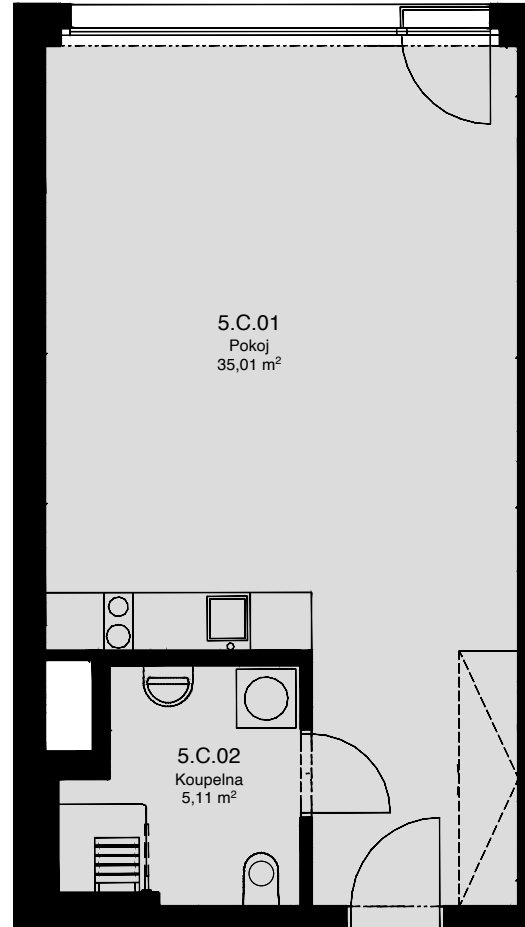

LIGHTHOUSE

Královopolská 139, Brno - Žabovřesky

5.C
CELKOVÁ PLOCHA: 42,50 m²

Č. M.	NÁZEV MÍSTNOSTI	PLOCHA [m ²]
01	POKOJ	35,01
02	KOUPELNA	5,11

Celková podlahová plocha: 42,50 m²

Celková podlahová plocha jednotky je uvedena dle nařízení vlády č.366/2013 Sb. Vyobrazené vybavení a zařízení je pouze ilustrační. Standartní vybavení určuje text uzavřené smlouvy, jejíž součástí je příloha s popisem standardního vybavení. Uvedené plochy a rozměry jsou pouze orientační. Prodávající si vyhrazuje právo na změnu.