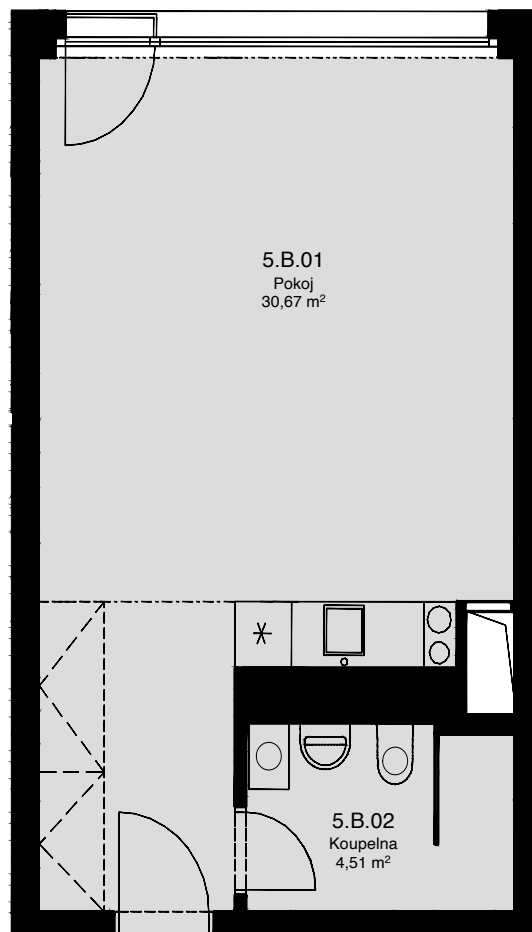

LIGHTHOUSE

Královopolská 139, Brno - Žabovřesky

5.B

CELKOVÁ PLOCHA: 37,50 m²

Č. M.	NÁZEV MÍSTNOSTI	PLOCHA [m ²]
01	POKOJ	30,67
02	KOUPELNA	4,51

5.NP

Celková podlahová plocha: 37,50 m²

Celková podlahová plocha jednotky je uvedena dle nařízení vlády č.366/2013 Sb. Vyobrazené vybavení a zařízení je pouze ilustrační. Standardní vybavení určuje text uzavřené smlouvy, jejíž součástí je příloha s popisem standardního vybavení. Uvedené plochy a rozměry jsou pouze orientační. Prodávající si vyhrazuje právo na změnu.