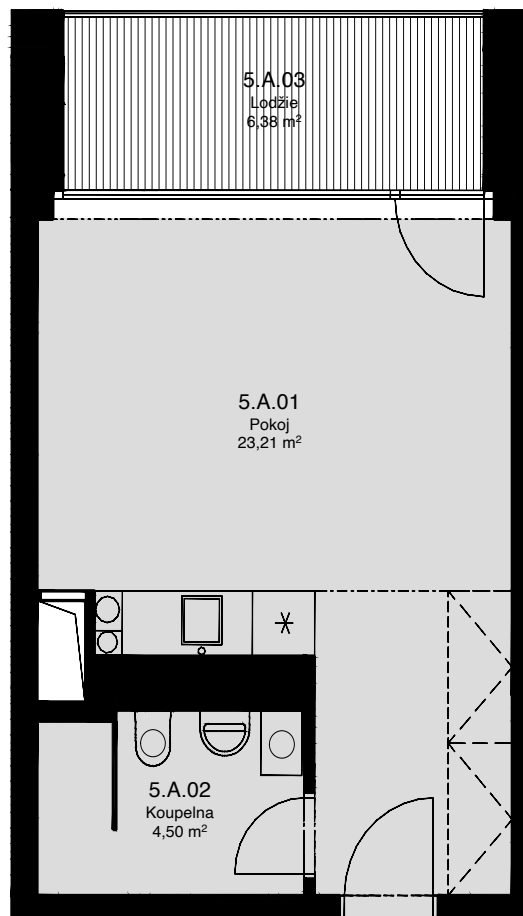

LIGHTHOUSE

Královopolská 139, Brno - Žabovřesky

5.A

CELKOVÁ PLOCHA: 36,40 m²

Č. M.	NÁZEV MÍSTNOSTI	PLOCHA [m ²]
01	POKOJ	23,21
02	KOUPELNA	4,50
03	LODŽIE	6,38

5.NP

Celková podlahová plocha: 30,00 m²

Celková podlahová plocha jednotky je uvedena dle nařízení vlády č.366/2013 Sb. Vyobrazené vybavení a zařízení je pouze ilustrační. Standartní vybavení určuje text uzavřené smlouvy, jejíž součástí je příloha s popisem standardního vybavení. Uvedené plochy a rozměry jsou pouze orientační. Prodávající si vyhrazuje právo na změnu.