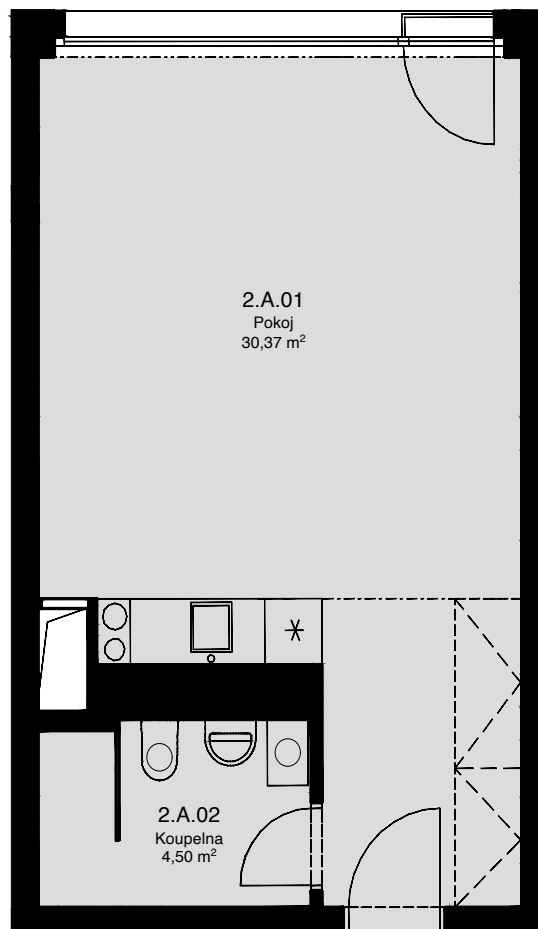

## 2.A

CELKOVÁ PLOCHA: 37,30 m<sup>2</sup>

Č. M.	NÁZEV MÍSTNOSTI	PLOCHA [m <sup>2</sup> ]
01	POKOJ	30,37
02	KOUPELNA	4,50

2.NP

Celková podlahová plocha: 37,30 m<sup>2</sup>

Celková podlahová plocha jednotky je uvedena dle nařízení vlády č.366/2013 Sb. Vyobrazené vybavení a zařízení je pouze ilustrační. Standardní vybavení určuje text uzavřené smlouvy, jejíž součástí je příloha s popisem standardního vybavení. Uvedené plochy a rozměry jsou pouze orientační. Prodávající si vyhrazuje právo na změnu.