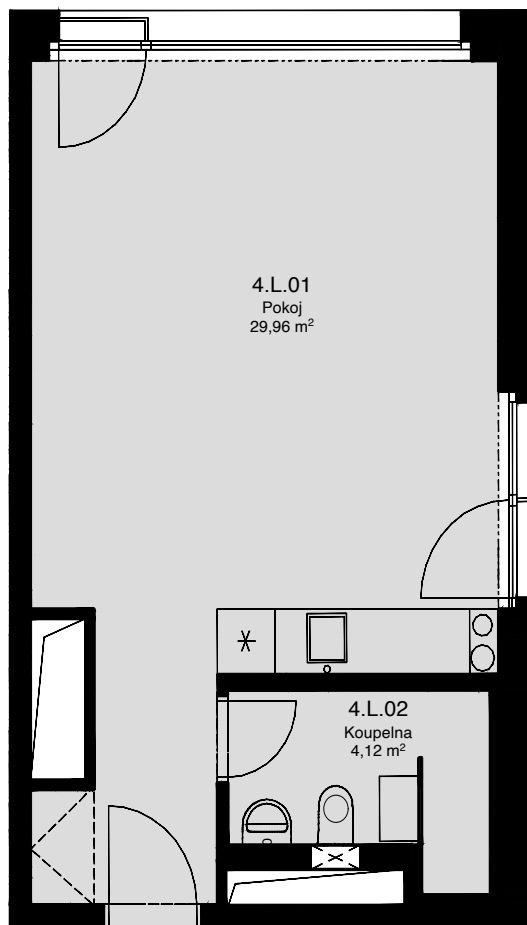

LIGHTHOUSE

Královopolská 139, Brno - Žabovřesky

4.L

CELKOVÁ PLOCHA: 37,50 m²

Č. M.	NÁZEV MÍSTNOSTI	PLOCHA [m ²]
01	POKOJ	29,96
02	KOUPELNA	4,12

4.NP

Celková podlahová plocha: 37,50 m²

Celková podlahová plocha jednotky je uvedena dle nařízení vlády č.366/2013 Sb. Vyobrazené vybavení a zařízení je pouze ilustrační. Standardní vybavení určuje text uzavřené smlouvy, jejíž součástí je příloha s popisem standardního vybavení. Uvedené plochy a rozměry jsou pouze orientační. Prodávající si vyhrazuje právo na změnu.