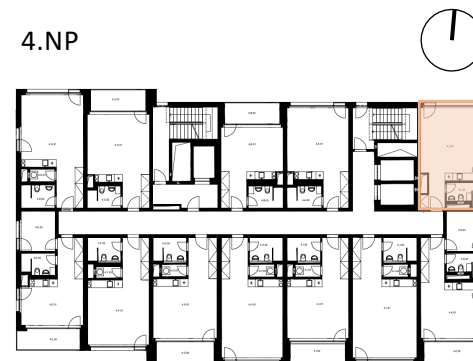

LIGHTHOUSE

Královopolská 139, Brno - Žabovřesky

4.L

CELKOVÁ PLOCHA: 37,50 m²

Č. M.	NÁZEV MÍSTNOSTI	PLOCHA [m ²]
01	POKOJ	29,96
02	KOUPELNA	4,12

4.NP

Celková podlahová plocha: 37,50 m²

Celková podlahová plocha jednotky je uvedena dle nařízení vlády č.366/2013 Sb. Vyobrazené vybavení a zařízení je pouze ilustrační. Standardní vybavení určuje text uzavřené smlouvy, jejíž součástí je příloha s popisem standardního vybavení. Uvedené plochy a rozměry jsou pouze orientační. Prodávající si vyhrazuje právo na změnu.