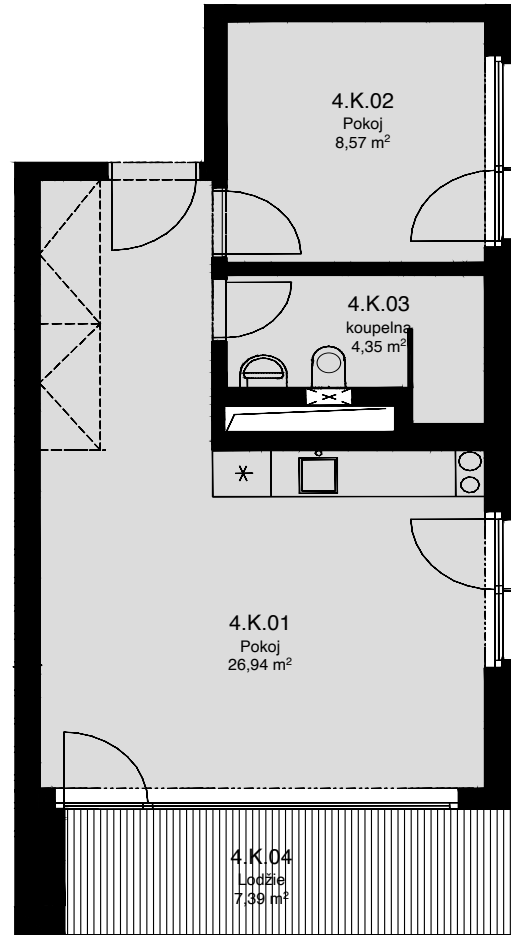

LIGHTHOUSE

Královopolská 139, Brno - Žabovřesky

4.K

CELKOVÁ PLOCHA: 50,40 m²

Č. M.	NÁZEV MÍSTNOSTI	PLOCHA [m ²]
01	POKOJ	26,94
02	POKOJ	8,57
03	KOUPELNA	4,35
04	LODŽIE	7,39

4.NP

Celková podlahová plocha: 43,00 m²

Celková podlahová plocha jednotky je uvedena dle nařízení vlády č.366/2013 Sb. Vyobrazené vybavení a zařízení je pouze ilustrační. Standardní vybavení určuje text uzavřené smlouvy, jejíž součástí je příloha s popisem standardního vybavení. Uvedené plochy a rozměry jsou pouze orientační. Prodávající si vyhrazuje právo na změnu.