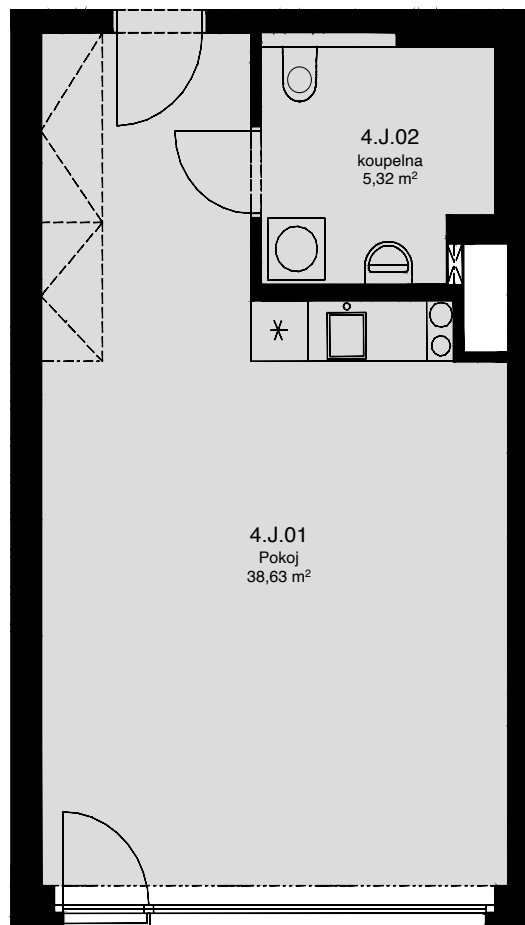

LIGHTHOUSE

Královopolská 139, Brno - Žabovřesky

4.J

CELKOVÁ PLOCHA: 46,40 m²

Č. M.	NÁZEV MÍSTNOSTI	PLOCHA [m ²]
01	POKOJ	38,63
02	KOUPELNA	5,32

4.NP

Celková podlahová plocha: 46,40 m²

Celková podlahová plocha jednotky je uvedena dle nařízení vlády č.366/2013 Sb. Vyobrazené vybavení a zařízení je pouze ilustrační. Standartní vybavení určuje text uzavřené smlouvy, jejíž součástí je příloha s popisem standardního vybavení. Uvedené plochy a rozměry jsou pouze orientační. Prodávající si vyhrazuje právo na změnu.