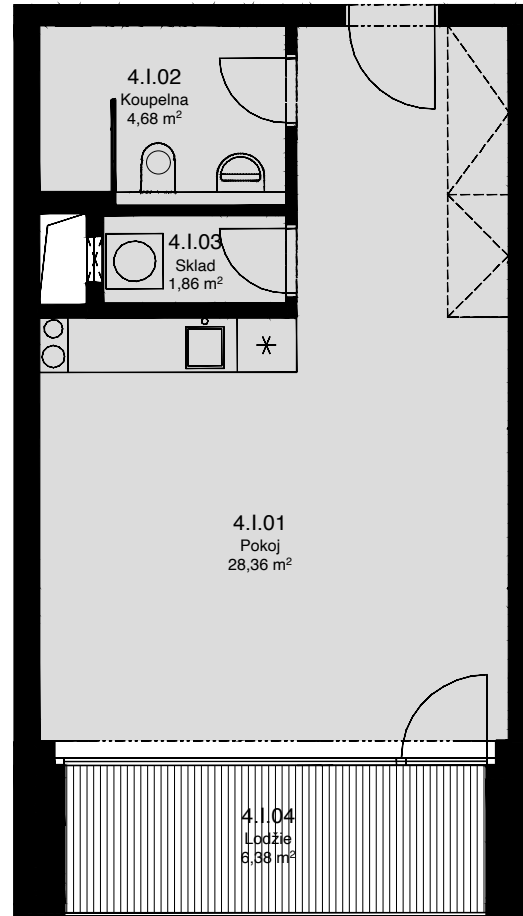

LIGHTHOUSE

Královopolská 139, Brno - Žabovřesky

4.1
CELKOVÁ PLOCHA: 43,80 m²

Č. M.	NÁZEV MÍSTNOSTI	PLOCHA [m ²]
01	POKOJ	28,36
02	KOUPELNA	4,68
03	SKLAD	1,93
04	LODŽIE	6,38

Celková podlahová plocha: 37,40 m²

Celková podlahová plocha jednotky je uvedena dle nařízení vlády č.366/2013 Sb. Vyobrazené vybavení a zařízení je pouze ilustrační. Standardní vybavení určuje text uzavřené smlouvy, jejíž součástí je příloha s popisem standardního vybavení. Uvedené plochy a rozměry jsou pouze orientační. Prodávající si vyhrazuje právo na změnu.