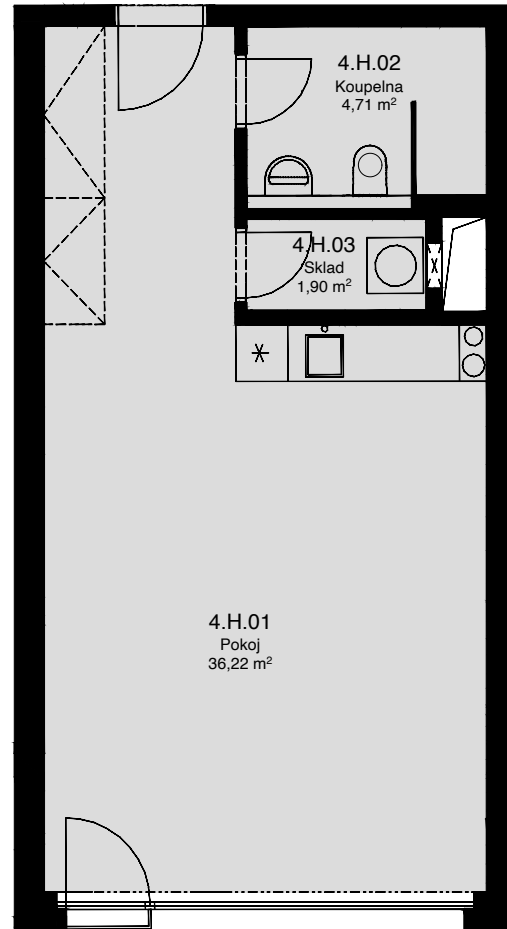

LIGHTHOUSE

Královopolská 139, Brno - Žabovřesky

4.H
CELKOVÁ PLOCHA: 44,70 m²

Č. M.	NÁZEV MÍSTNOSTI	PLOCHA [m ²]
01	POKOJ	36,22
02	KOUPELNA	4,71
03	SKLAD	1,90

Celková podlahová plocha: 44,70 m²

Celková podlahová plocha jednotky je uvedena dle nařízení vlády č.366/2013 Sb. Vyobrazené vybavení a zařízení je pouze ilustrační. Standartní vybavení určuje text uzavřené smlouvy, jejíž součástí je příloha s popisem standardního vybavení. Uvedené plochy a rozměry jsou pouze orientační. Prodávající si vyhrazuje právo na změnu.