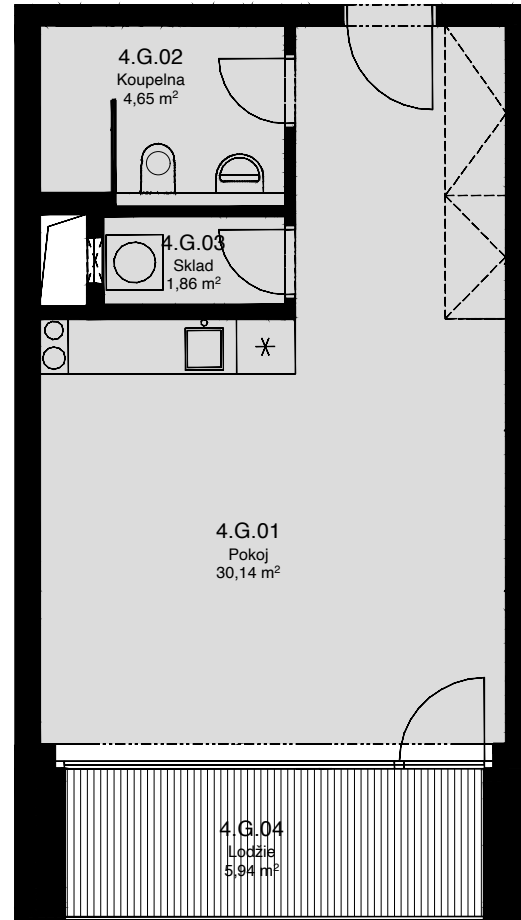

## 4.G

CELKOVÁ PLOCHA: 44,80 m<sup>2</sup>

Č. M.	NÁZEV MÍSTNOSTI	PLOCHA [m <sup>2</sup> ]
01	POKOJ	30,14
02	KOUPELNA	4,65
03	SKLAD	1,86
04	LODŽIE	5,94

4.NP

Celková podlahová plocha: 38,90 m<sup>2</sup>

Celková podlahová plocha jednotky je uvedena dle nařízení vlády č.366/2013 Sb. Vyobrazené vybavení a zařízení je pouze ilustrační. Standartní vybavení určuje text uzavřené smlouvy, jejíž součástí je příloha s popisem standardního vybavení. Uvedené plochy a rozměry jsou pouze orientační. Prodávající si vyhrazuje právo na změnu.