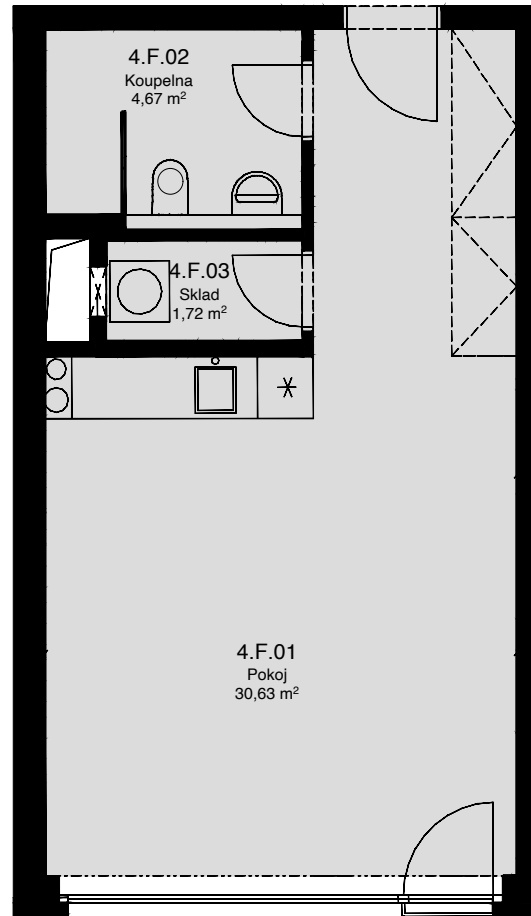

LIGHTHOUSE

Královopolská 139, Brno - Žabovřesky

4.F
CELKOVÁ PLOCHA: 39,90 m²

Č. M.	NÁZEV MÍSTNOSTI	PLOCHA [m ²]
01	POKOJ	30,63
02	KOUPELNA	4,67
03	SKLAD	1,72

Celková podlahová plocha: 39,90 m²

Celková podlahová plocha jednotky je uvedena dle nařízení vlády č.366/2013 Sb. Vyobrazené vybavení a zařízení je pouze ilustrační. Standardní vybavení určuje text uzavřené smlouvy, jejíž součástí je příloha s popisem standardního vybavení. Uvedené plochy a rozměry jsou pouze orientační. Prodávající si vyhrazuje právo na změnu.