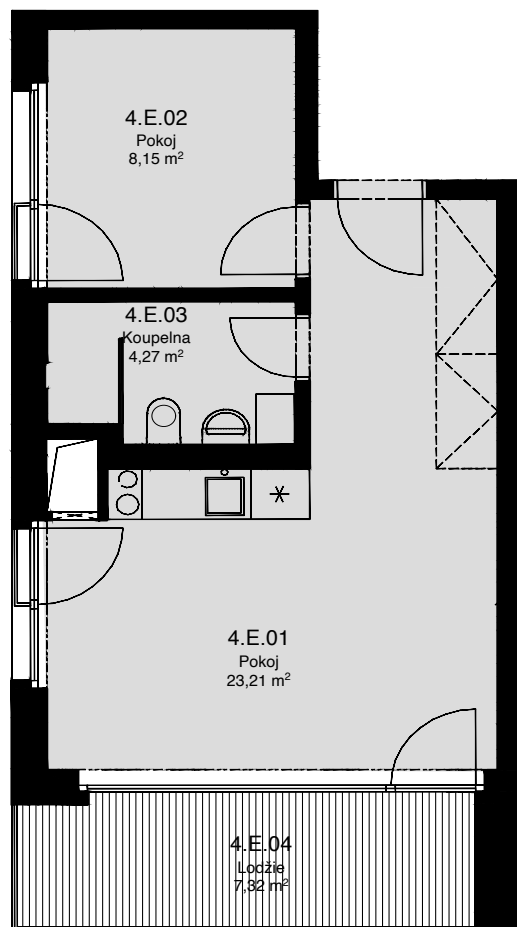

## 4.E

CELKOVÁ PLOCHA: 45,50 m<sup>2</sup>

Č. M.	NÁZEV MÍSTNOSTI	PLOCHA [m <sup>2</sup> ]
01	POKOJ	23,21
02	POKOJ	8,15
03	KOUPELNA	4,27
04	LODŽIE	7,32

4.NP

Celková podlahová plocha: 38,20 m<sup>2</sup>

Celková podlahová plocha jednotky je uvedena dle nařízení vlády č.366/2013 Sb. Vyobrazené vybavení a zařízení je pouze ilustrační. Standardní vybavení určuje text uzavřené smlouvy, jejíž součástí je příloha s popisem standardního vybavení. Uvedené plochy a rozměry jsou pouze orientační. Prodávající si vyhrazuje právo na změnu.