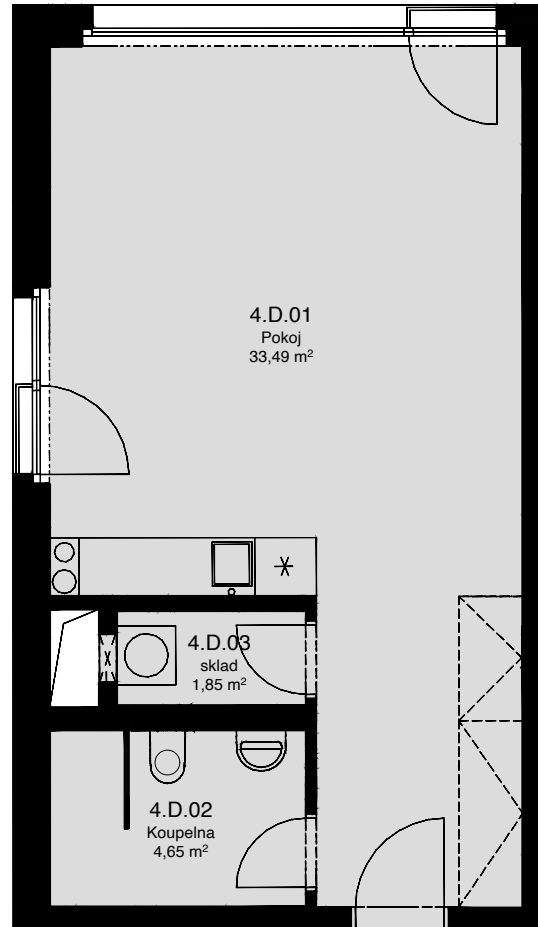

LIGHTHOUSE

Královopolská 139, Brno - Žabovřesky

4.D

CELKOVÁ PLOCHA: 42,40 m²

Č. M.	NÁZEV MÍSTNOSTI	PLOCHA [m ²]
01	POKOJ	33,49
02	KOUPELNA	4,65
03	SKLAD	1,86

4.NP

Celková podlahová plocha: 42,40 m²

Celková podlahová plocha jednotky je uvedena dle nařízení vlády č.366/2013 Sb. Vyobrazené vybavení a zařízení je pouze ilustrační. Standartní vybavení určuje text uzavřené smlouvy, jejíž součástí je příloha s popisem standardního vybavení. Uvedené plochy a rozměry jsou pouze orientační. Prodávající si vyhrazuje právo na změnu.