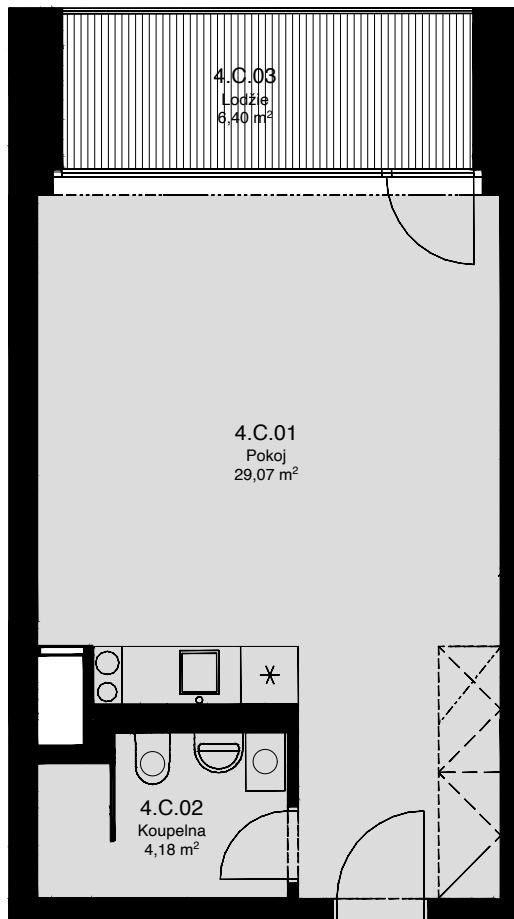

## 4.C

CELKOVÁ PLOCHA: 41,60 m<sup>2</sup>

Č. M.	NÁZEV MÍSTNOSTI	PLOCHA [m <sup>2</sup> ]
01	POKOJ	29,07
02	KOUPELNA	4,18
03	LODŽIE	6,40

4.NP

Celková podlahová plocha: 35,20 m<sup>2</sup>

Celková podlahová plocha jednotky je uvedena dle nařízení vlády č.366/2013 Sb. Vyobrazené vybavení a zařízení je pouze ilustrační. Standardní vybavení určuje text uzavřené smlouvy, jejíž součástí je příloha s popisem standardního vybavení. Uvedené plochy a rozměry jsou pouze orientační. Prodávající si vyhrazuje právo na změnu.