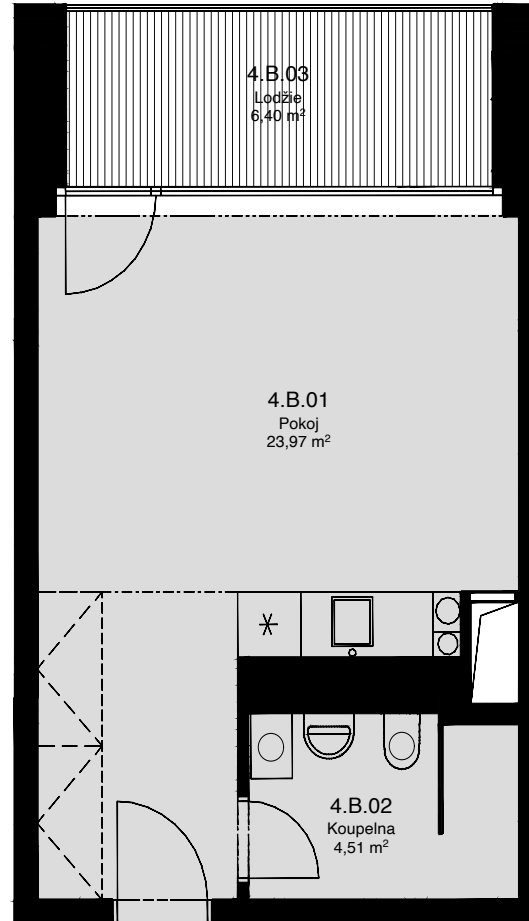

LIGHTHOUSE

Královopolská 139, Brno - Žabovřesky

4.B

CELKOVÁ PLOCHA: 36,70 m²

Č. M.	NÁZEV MÍSTNOSTI	PLOCHA [m ²]
01	POKOJ	23,46
02	KOUPELNA	4,51
03	LODŽIE	6,40

4.NP

Celková podlahová plocha: 30,30 m²

Celková podlahová plocha jednotky je uvedena dle nařízení vlády č.366/2013 Sb. Vyobrazené vybavení a zařízení je pouze ilustrační. Standartní vybavení určuje text uzavřené smlouvy, jejíž součástí je příloha s popisem standardního vybavení. Uvedené plochy a rozměry jsou pouze orientační. Prodávající si vyhrazuje právo na změnu.