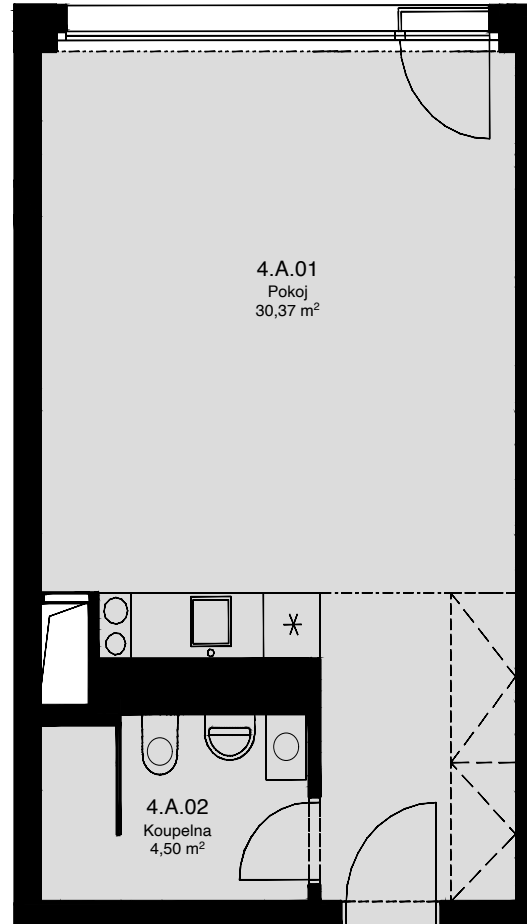

## 4.A

CELKOVÁ PLOCHA: 37,30 m<sup>2</sup>

Č. M.	NÁZEV MÍSTNOSTI	PLOCHA [m <sup>2</sup> ]
01	POKOJ	30,37
02	KOUPELNA	4,50

4.NP

Celková podlahová plocha: 37,30 m<sup>2</sup>

Celková podlahová plocha jednotky je uvedena dle nařízení vlády č.366/2013 Sb. Vyobrazené vybavení a zařízení je pouze ilustrační. Standardní vybavení určuje text uzavřené smlouvy, jejíž součástí je příloha s popisem standardního vybavení. Uvedené plochy a rozměry jsou pouze orientační. Prodávající si vyhrazuje právo na změnu.