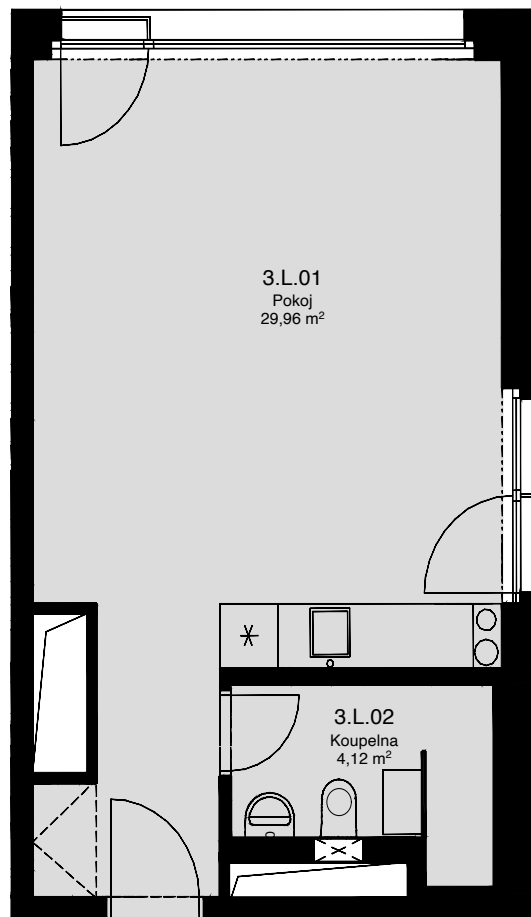

LIGHTHOUSE

Královopolská 139, Brno - Žabovřesky

3.L
CELKOVÁ PLOCHA: 37,50 m²

Č. M.	NÁZEV MÍSTNOSTI	PLOCHA [m ²]
01	POKOJ	29,96
02	KOUPELNA	4,12

3.NP

Celková podlahová plocha: 37,50 m²

Celková podlahová plocha jednotky je uvedena dle nařízení vlády č.366/2013 Sb. Vyobrazené vybavení a zařízení je pouze ilustrační. Standartní vybavení určuje text uzavřené smlouvy, jejíž součástí je příloha s popisem standardního vybavení. Uvedené plochy a rozměry jsou pouze orientační. Prodávající si vyhrazuje právo na změnu.