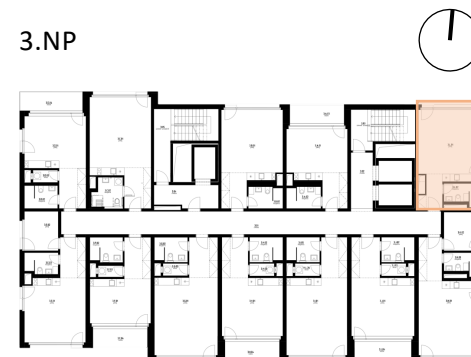

LIGHTHOUSE

Královopolská 139, Brno - Žabovřesky

3.L
CELKOVÁ PLOCHA: 37,50 m²

Č. M.	NÁZEV MÍSTNOSTI	PLOCHA [m ²]
01	POKOJ	29,96
02	KOUPELNA	4,12

3.NP

Celková podlahová plocha: 37,50 m²

Celková podlahová plocha jednotky je uvedena dle nařízení vlády č.366/2013 Sb. Vyobrazené vybavení a zařízení je pouze ilustrační. Standartní vybavení určuje text uzavřené smlouvy, jejíž součástí je příloha s popisem standardního vybavení. Uvedené plochy a rozměry jsou pouze orientační. Prodávající si vyhrazuje právo na změnu.