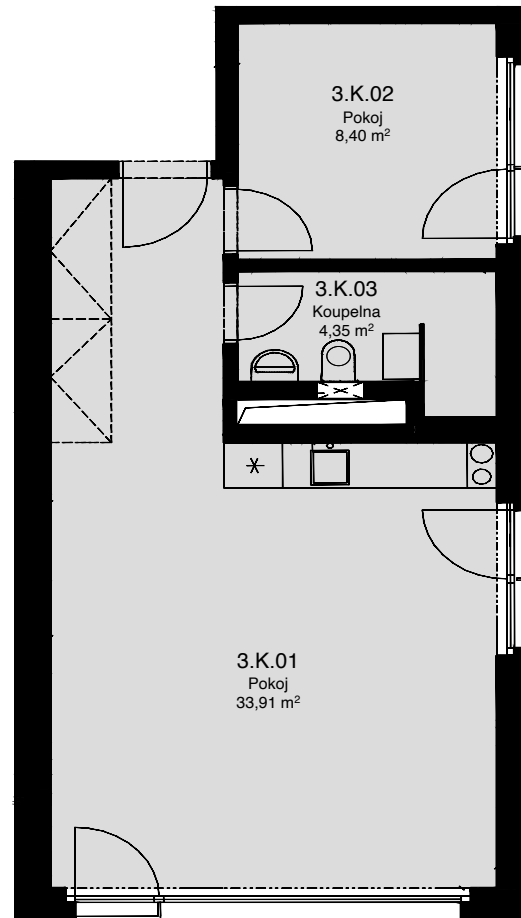

LIGHTHOUSE

Královopolská 139, Brno - Žabovřesky

3.K
CELKOVÁ PLOCHA: 49,80 m²

Č. M.	NÁZEV MÍSTNOSTI	PLOCHA [m ²]
01	POKOJ	33,91
02	POKOJ	8,40
03	KOUPELNA	4,35

3.NP

Celková podlahová plocha: 49,80 m²

Celková podlahová plocha jednotky je uvedena dle nařízení vlády č.366/2013 Sb. Vyobrazené vybavení a zařízení je pouze ilustrační. Standardní vybavení určuje text uzavřené smlouvy, jejíž součástí je příloha s popisem standardního vybavení. Uvedené plochy a rozměry jsou pouze orientační. Prodávající si vyhrazuje právo na změnu.