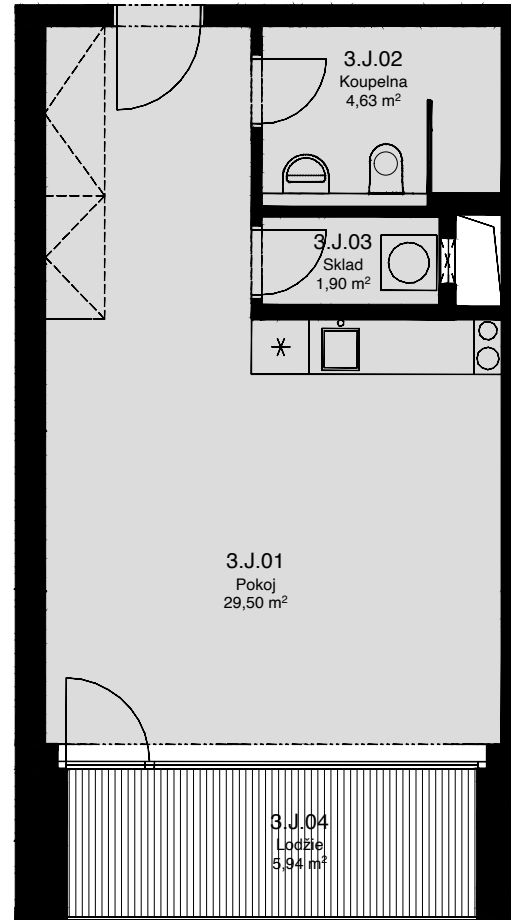

# LIGHTHOUSE

Královopolská 139, Brno - Žabovřesky

3.J  
CELKOVÁ PLOCHA: 44,50 m<sup>2</sup>

Č. M.	NÁZEV MÍSTNOSTI	PLOCHA [m <sup>2</sup> ]
01	POKOJ	29,50
02	KOUPELNA	4,63
03	SKLAD	1,90
04	LODŽIE	5,94

3.NP

Celková podlahová plocha: 38,60 m<sup>2</sup>

Celková podlahová plocha jednotky je uvedena dle nařízení vlády č.366/2013 Sb. Vyobrazené vybavení a zařízení je pouze ilustrační. Standartní vybavení určuje text uzavřené smlouvy, jejíž součástí je příloha s popisem standardního vybavení. Uvedené plochy a rozměry jsou pouze orientační. Prodávající si vyhrazuje právo na změnu.