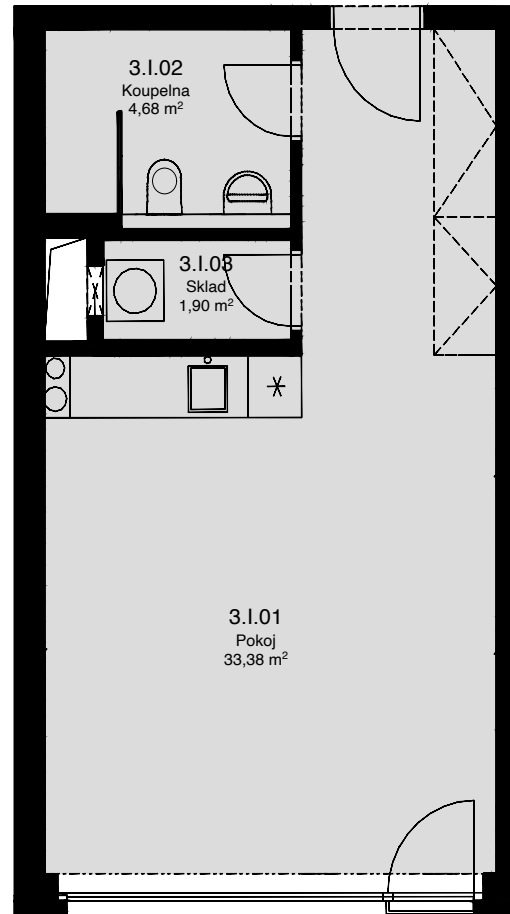

LIGHTHOUSE

Královopolská 139, Brno - Žabovřesky

3.1
CELKOVÁ PLOCHA: 44,40 m²

Č. M.	NÁZEV MÍSTNOSTI	PLOCHA [m ²]
01	POKOJ	33,38
02	KOUPELNA	4,68
03	SKLAD	1,90

3.NP

Celková podlahová plocha: 44,40 m²

Celková podlahová plocha jednotky je uvedena dle nařízení vlády č.366/2013 Sb. Vyobrazené vybavení a zařízení je pouze ilustrační. Standardní vybavení určuje text uzavřené smlouvy, jejíž součástí je příloha s popisem standardního vybavení. Uvedené plochy a rozměry jsou pouze orientační. Prodávající si vyhrazuje právo na změnu.