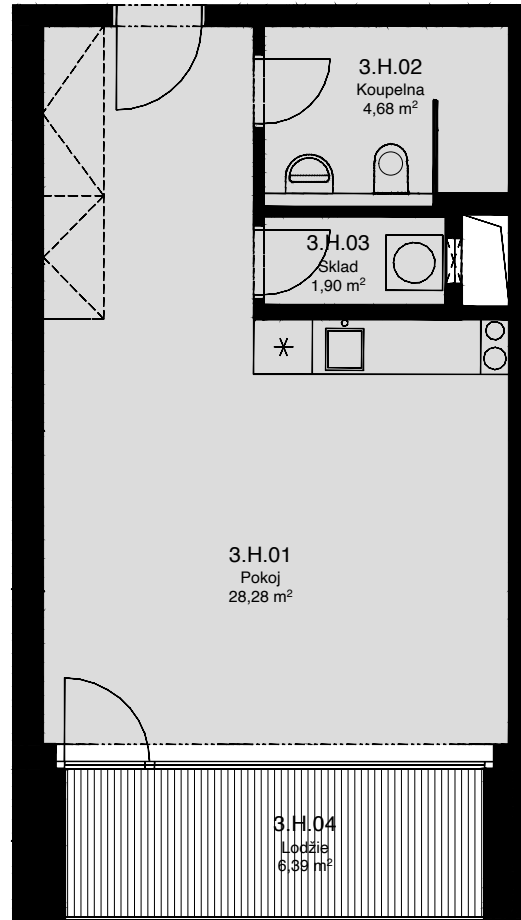

LIGHTHOUSE

Královopolská 139, Brno - Žabovřesky

3.H
CELKOVÁ PLOCHA: 43,60 m²

Č. M.	NÁZEV MÍSTNOSTI	PLOCHA [m ²]
01	POKOJ	28,28
02	KOUPELNA	4,68
03	SKLAD	1,90
04	LODŽIE	6,39

3.NP

Celková podlahová plocha: 37,20 m²

Celková podlahová plocha jednotky je uvedena dle nařízení vlády č.366/2013 Sb. Vyobrazené vybavení a zařízení je pouze ilustrační. Standartní vybavení určuje text uzavřené smlouvy, jejíž součástí je příloha s popisem standardního vybavení. Uvedené plochy a rozměry jsou pouze orientační. Prodávající si vyhrazuje právo na změnu.