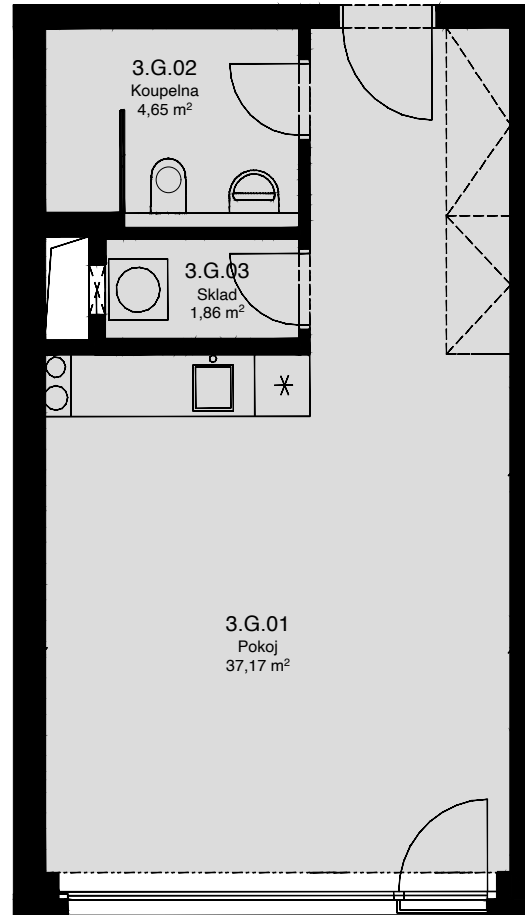

LIGHTHOUSE

Královopolská 139, Brno - Žabovřesky

3.G
CELKOVÁ PLOCHA: 46,10 m²

Č. M.	NÁZEV MÍSTNOSTI	PLOCHA [m ²]
01	POKOJ	37,17
02	KOUPELNA	4,65
03	SKLAD	1,86

Celková podlahová plocha: 46,10 m²

Celková podlahová plocha jednotky je uvedena dle nařízení vlády č.366/2013 Sb. Vyobrazené vybavení a zařízení je pouze ilustrační. Standartní vybavení určuje text uzavřené smlouvy, jejíž součástí je příloha s popisem standardního vybavení. Uvedené plochy a rozměry jsou pouze orientační. Prodávající si vyhrazuje právo na změnu.