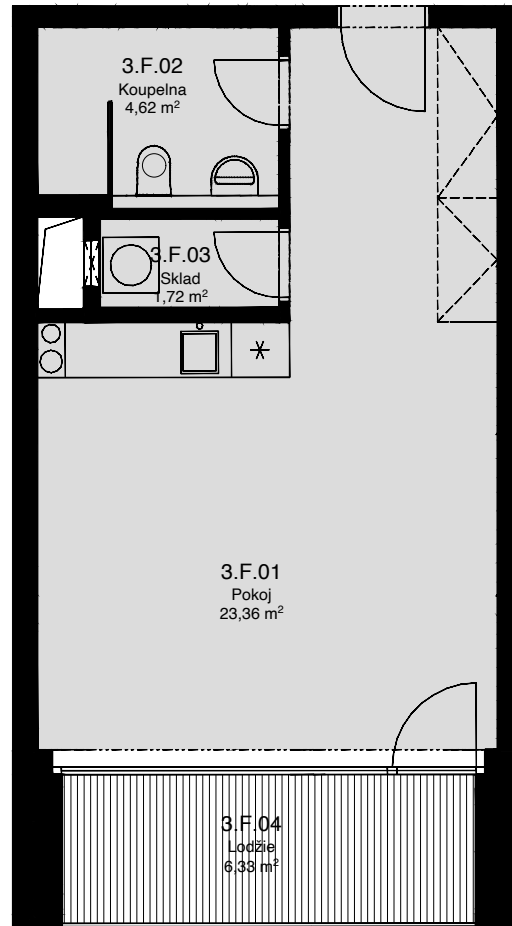

LIGHTHOUSE

Královopolská 139, Brno - Žabovřesky

3.F

CELKOVÁ PLOCHA: 38,80 m²

| Č. M. | NÁZEV MÍSTNOSTI | PLOCHA [m ²] |
|-------|-----------------|--------------------------|
| 01 | POKOJ | 23,36 |
| 02 | KOUPELNA | 4,62 |
| 03 | SKLAD | 1,72 |
| 04 | LODŽIE | 6,33 |

3.NP

Celková podlahová plocha: 32,40 m²

Celková podlahová plocha jednotky je uvedena dle nařízení vlády č.366/2013 Sb. Vyobrazené vybavení a zařízení je pouze ilustrační. Standartní vybavení určuje text uzavřené smlouvy, jejíž součástí je příloha s popisem standardního vybavení. Uvedené plochy a rozměry jsou pouze orientační. Prodávající si vyhrazuje právo na změnu.