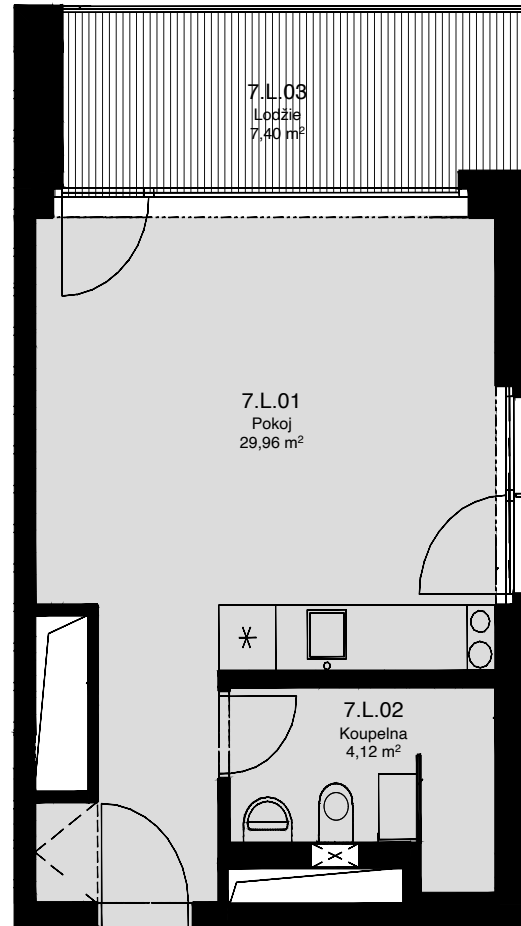

LIGHTHOUSE

Královopolská 139, Brno - Žabovřesky

7.L

CELKOVÁ PLOCHA: 37,60 m²

Č. M.	NÁZEV MÍSTNOSTI	PLOCHA [m ²]
01	POKOJ	22,76
02	KOUPELNA	4,28
03	LODŽIE	7,40

7.NP

Celková podlahová plocha: 30,20 m²

Celková podlahová plocha jednotky je uvedena dle nařízení vlády č.366/2013 Sb. Vyobrazené vybavení a zařízení je pouze ilustrační. Standartní vybavení určuje text uzavřené smlouvy, jejíž součástí je příloha s popisem standardního vybavení. Uvedené plochy a rozměry jsou pouze orientační. Prodávající si vyhrazuje právo na změnu.