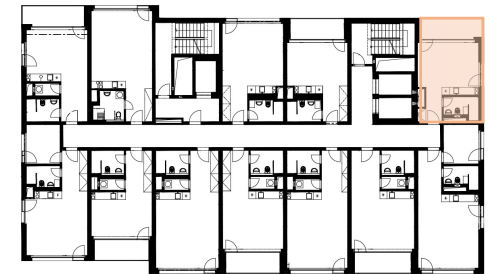

LIGHTHOUSE

Královopolská 139, Brno - Žabovřesky

7.L

CELKOVÁ PLOCHA: 37,60 m²

Č. M.	NÁZEV MÍSTNOSTI	PLOCHA [m ²]
01	POKOJ	22,76
02	KOUPELNA	4,28
03	LODŽIE	7,40

7.NP

Celková podlahová plocha: 30,20 m²

Celková podlahová plocha jednotky je uvedena dle nařízení vlády č.366/2013 Sb. Vyobrazené vybavení a zařízení je pouze ilustrační. Standartní vybavení určuje text uzavřené smlouvy, jejíž součástí je příloha s popisem standardního vybavení. Uvedené plochy a rozměry jsou pouze orientační. Prodávající si vyhrazuje právo na změnu.