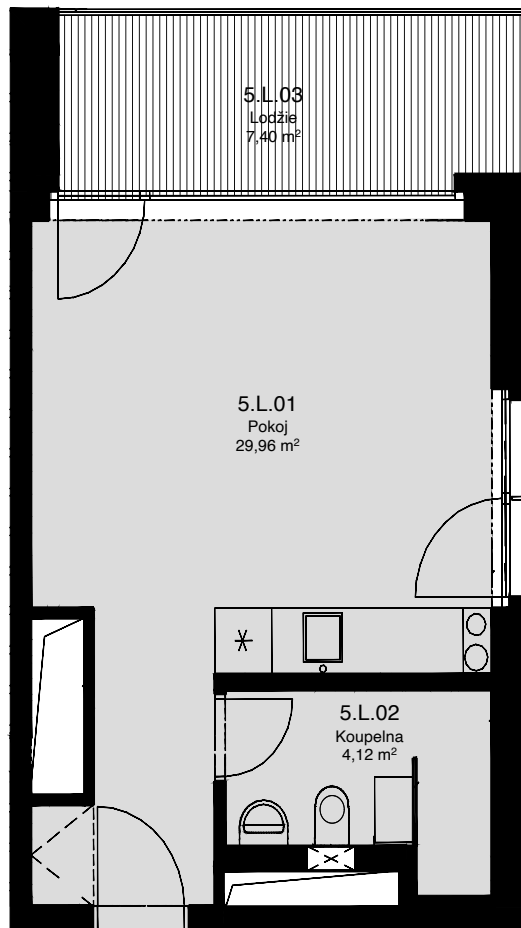

LIGHTHOUSE

Královopolská 139, Brno - Žabovřesky

5.L
CELKOVÁ PLOCHA: 37,60 m²

Č. M.	NÁZEV MÍSTNOSTI	PLOCHA [m ²]
01	POKOJ	22,76
02	KOUPELNA	4,28
03	LODŽIE	7,40

5.NP

Celková podlahová plocha: 30,20 m²

Celková podlahová plocha jednotky je uvedena dle nařízení vlády č.366/2013 Sb. Vyobrazené vybavení a zařízení je pouze ilustrační. Standartní vybavení určuje text uzavřené smlouvy, jejíž součástí je příloha s popisem standardního vybavení. Uvedené plochy a rozměry jsou pouze orientační. Prodávající si vyhrazuje právo na změnu.