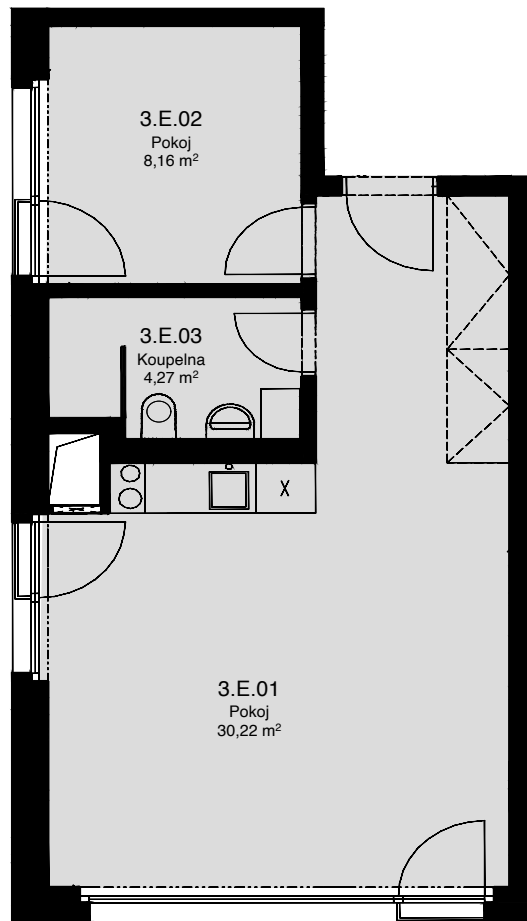

LIGHTHOUSE

Královopolská 139, Brno - Žabovřesky

3.E

CELKOVÁ PLOCHA: 45,20 m²

Č. M.	NÁZEV MÍSTNOSTI	PLOCHA [m ²]
01	POKOJ	30,22
02	POKOJ	8,16
03	KOUPELNA	4,27

3.NP

Celková podlahová plocha: 45,20 m²

Celková podlahová plocha jednotky je uvedena dle nařízení vlády č.366/2013 Sb. Vyobrazené vybavení a zařízení je pouze ilustrační. Standartní vybavení určuje text uzavřené smlouvy, jejíž součástí je příloha s popisem standardního vybavení. Uvedené plochy a rozměry jsou pouze orientační. Prodávající si vyhrazuje právo na změnu.