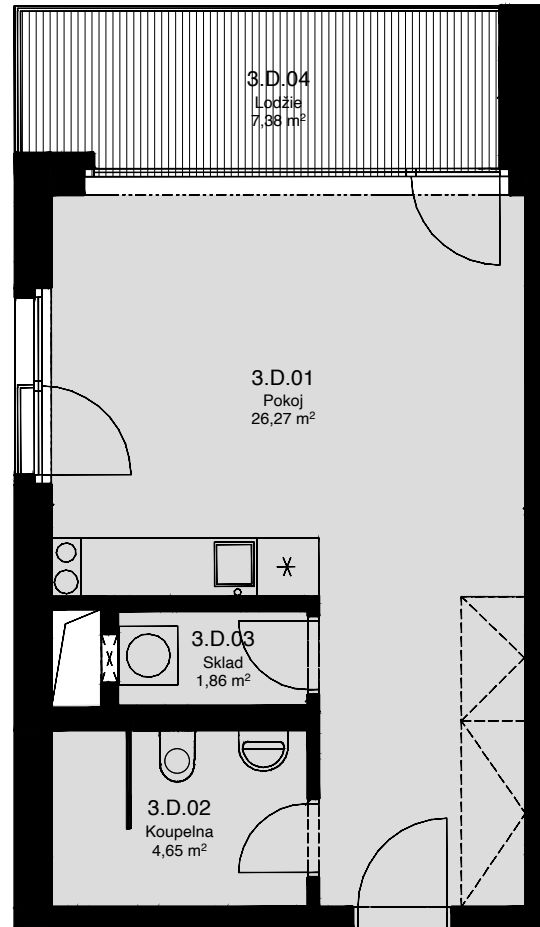

LIGHTHOUSE

Královopolská 139, Brno - Žabovřesky

3.D

CELKOVÁ PLOCHA: 42,60 m²

Č. M.	NÁZEV MÍSTNOSTI	PLOCHA [m ²]
01	POKOJ	26,27
02	KOUPELNA	4,65
03	SKLAD	1,86
04	LODŽIE	7,38

3.NP

Celková podlahová plocha: 35,20 m²

Celková podlahová plocha jednotky je uvedena dle nařízení vlády č.366/2013 Sb. Vyobrazené vybavení a zařízení je pouze ilustrační. Standartní vybavení určuje text uzavřené smlouvy, jejíž součástí je příloha s popisem standardního vybavení. Uvedené plochy a rozměry jsou pouze orientační. Prodávající si vyhrazuje právo na změnu.