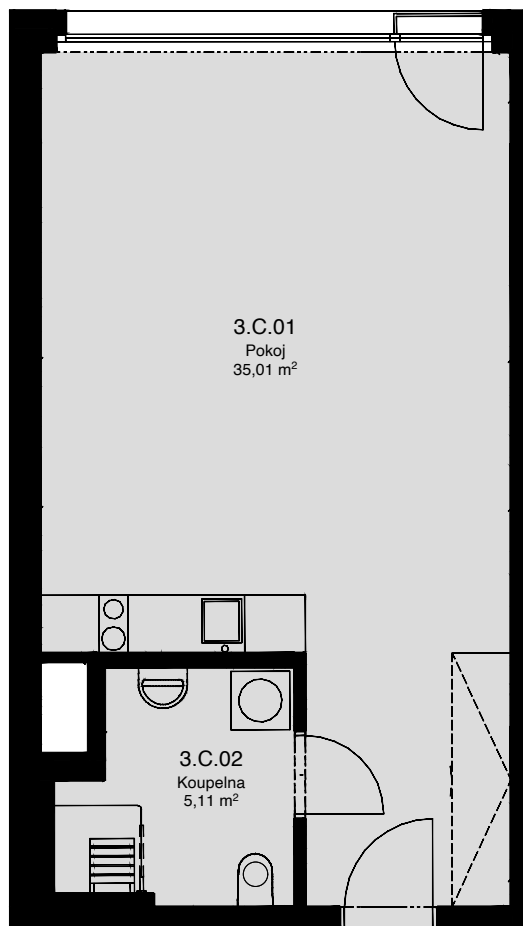

LIGHTHOUSE

Královopolská 139, Brno - Žabovřesky

3.C

CELKOVÁ PLOCHA: 42,50 m²

Č. M.	NÁZEV MÍSTNOSTI	PLOCHA [m ²]
01	POKOJ	35,01
02	KOUPELNA	5,11

3.NP

Celková podlahová plocha: 42,50 m²

Celková podlahová plocha jednotky je uvedena dle nařízení vlády č.366/2013 Sb. Vyobrazené vybavení a zařízení je pouze ilustrační. Standartní vybavení určuje text uzavřené smlouvy, jejíž součástí je příloha s popisem standardního vybavení. Uvedené plochy a rozměry jsou pouze orientační. Prodávající si vyhrazuje právo na změnu.