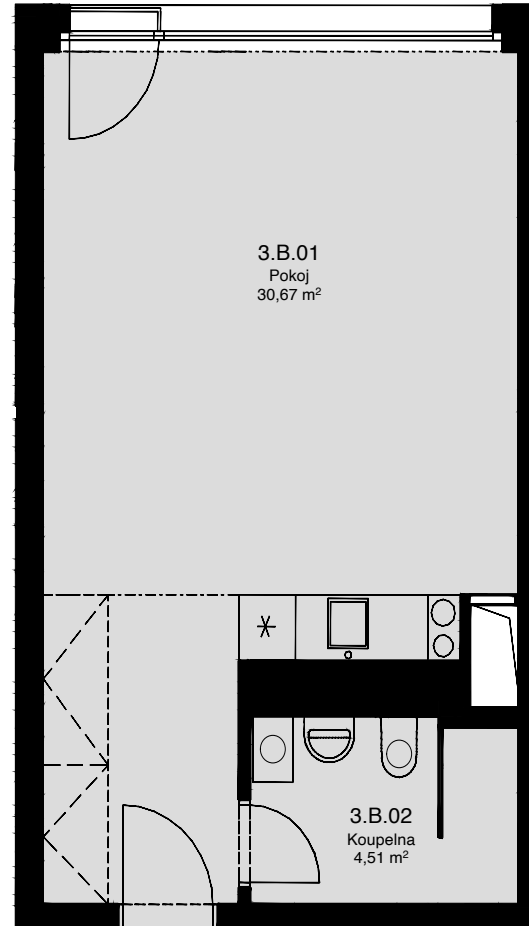

## 3.B

CELKOVÁ PLOCHA: 37,60 m<sup>2</sup>

Č. M.	NÁZEV MÍSTNOSTI	PLOCHA [m <sup>2</sup> ]
01	POKOJ	30,67
02	KOUPELNA	4,51

3.NP

Celková podlahová plocha: 37,60 m<sup>2</sup>

Celková podlahová plocha jednotky je uvedena dle nařizení vlády č.366/2013 Sb. Vyobrazené vybavení a zařízení je pouze ilustrační. Standartní vybavení určuje text uzavřené smlouvy, jejíž součástí je příloha s popisem standardního vybavení. Uvedené plochy a rozměry jsou pouze orientační. Prodávající si vyhrazuje právo na změnu.