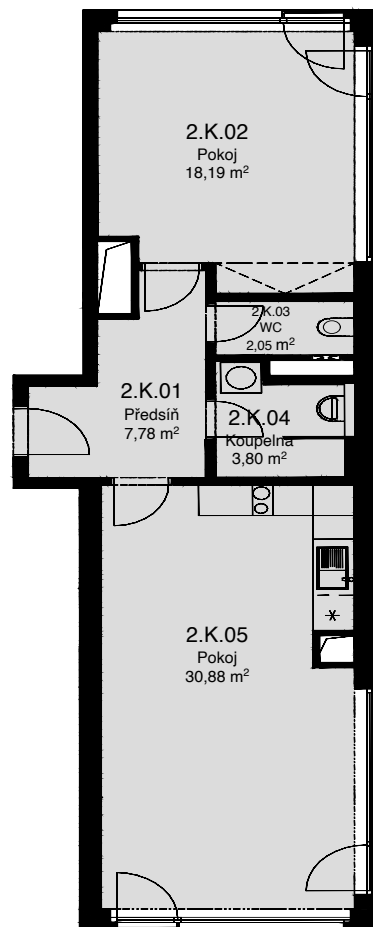

LIGHTHOUSE

Královopolská 139, Brno - Žabovřesky

2.K

CELKOVÁ PLOCHA: 67,20 m²

Č. M.	NÁZEV MÍSTNOSTI	PLOCHA [m ²]
01	PŘEDSÍŇ	7,78
02	POKOJ	18,19
03	WC	2,05
04	KOUPELNA	3,80
05	POKOJ	30,88

2.NP

Celková podlahová plocha: 67,20 m²

Celková podlahová plocha jednotky je uvedena dle nařízení vlády č.366/2013 Sb. Vyobrazené vybavení a zařízení je pouze ilustrační. Standardní vybavení určuje text uzavřené smlouvy, jejíž součástí je příloha s popisem standardního vybavení. Uvedené plochy a rozměry jsou pouze orientační. Prodávající si vyhrazuje právo na změnu.