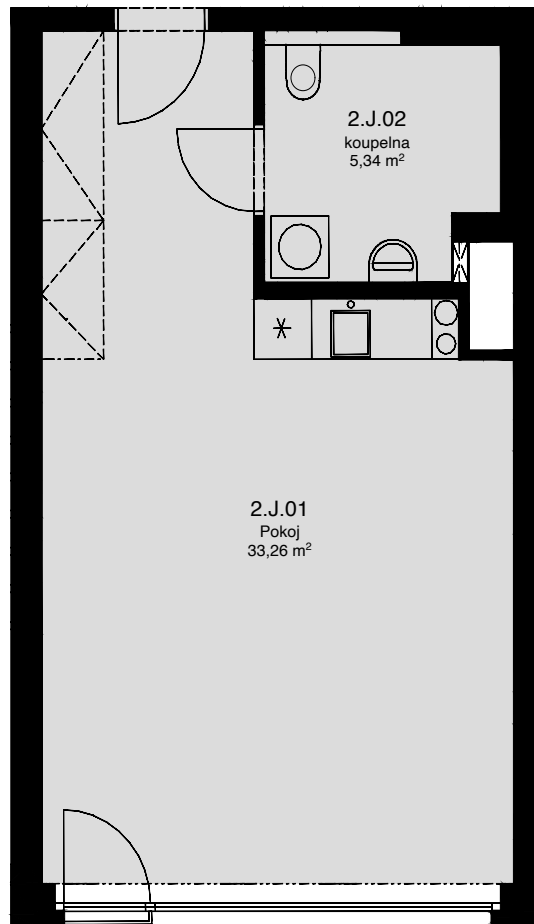

LIGHTHOUSE

Královopolská 139, Brno - Žabovřesky

2.J
CELKOVÁ PLOCHA: 41,30 m²

Č. M.	NÁZEV MÍSTNOSTI	PLOCHA [m ²]
01	POKOJ	33,26
02	KOUPELNA	5,34

2.NP

Celková podlahová plocha: 41,30 m²

Celková podlahová plocha jednotky je uvedena dle nařízení vlády č.366/2013 Sb. Vyobrazené vybavení a zařízení je pouze ilustrační. Standartní vybavení určuje text uzavřené smlouvy, jejíž součástí je příloha s popisem standardního vybavení. Uvedené plochy a rozměry jsou pouze orientační. Prodávající si vyhrazuje právo na změnu.