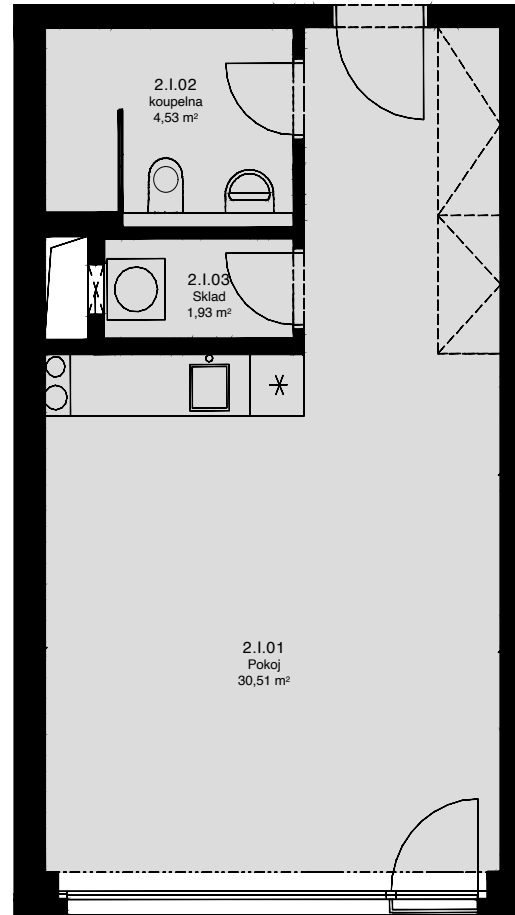

## 2.1

CELKOVÁ PLOCHA: 39,40 m<sup>2</sup>

Č. M.	NÁZEV MÍSTNOSTI	PLOCHA [m <sup>2</sup> ]
01	POKOJ	30,51
02	KOUPELNA	4,53
03	SKLAD	1,93

2.NP

Celková podlahová plocha: 39,40 m<sup>2</sup>

Celková podlahová plocha jednotky je uvedena dle nařízení vlády č.366/2013 Sb. Vyobrazené vybavení a zařízení je pouze ilustrační. Standartní vybavení určuje text uzavřené smlouvy, jejíž součástí je příloha s popisem standardního vybavení. Uvedené plochy a rozměry jsou pouze orientační. Prodávající si vyhrazuje právo na změnu.