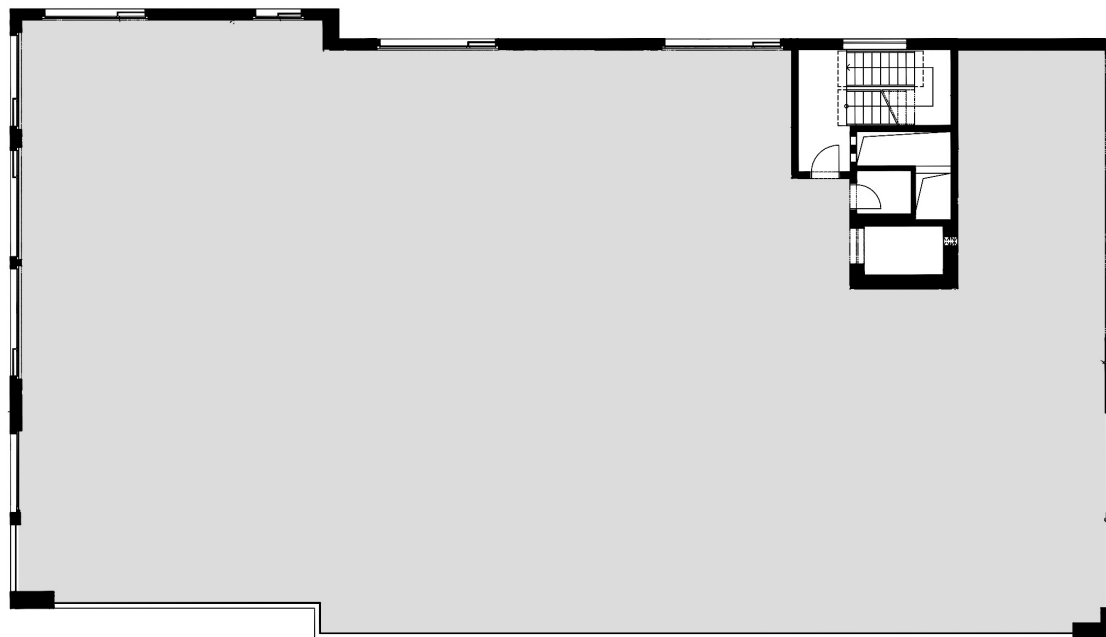

LIGHTHOUSE

Královopolská 139, Brno - Žabovřesky

PENTHOUSE

Celková podlahová plocha jednotky je uvedena dle nařízení vlády č.366/2013 Sb. Vyobrazené vybavení a zařízení je pouze ilustrační. Standardní vybavení určuje text uzavřené smlouvy, jejíž součástí je příloha s popisem standardního vybavení. Uvedené plochy a rozměry jsou pouze orientační. Prodávající si vyhrazuje právo na změnu.