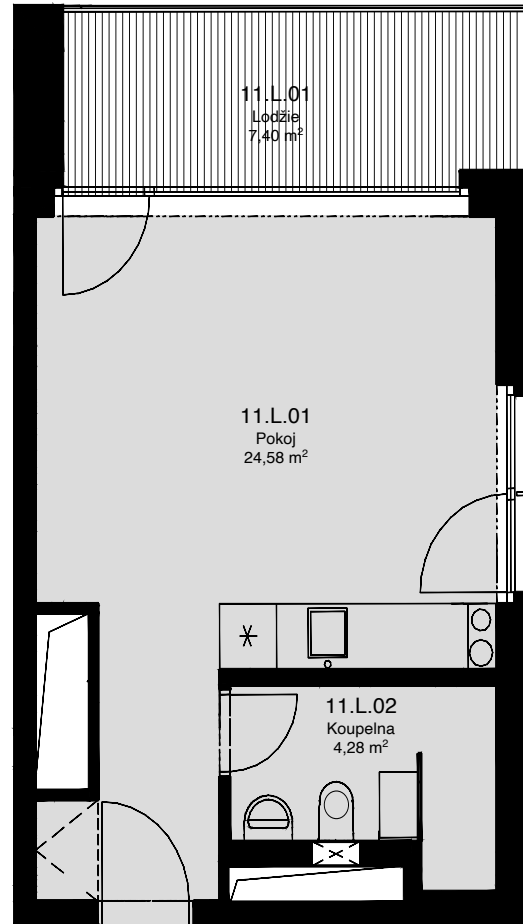

LIGHTHOUSE

Královopolská 139, Brno - Žabovřesky

11.L
CELKOVÁ PLOCHA: 37,60 m²

Č. M.	NÁZEV MÍSTNOSTI	PLOCHA [m ²]
01	POKOJ	24,58
02	KOUPELNA	4,28
03	LODŽIE	7,40

11.NP

Celková podlahová plocha: 30,20 m²

Celková podlahová plocha jednotky je uvedena dle nařízení vlády č.366/2013 Sb. Vyobrazené vybavení a zařízení je pouze ilustrační. Standartní vybavení určuje text uzavřené smlouvy, jejíž součástí je příloha s popisem standardního vybavení. Uvedené plochy a rozměry jsou pouze orientační. Prodávající si vyhrazuje právo na změnu.