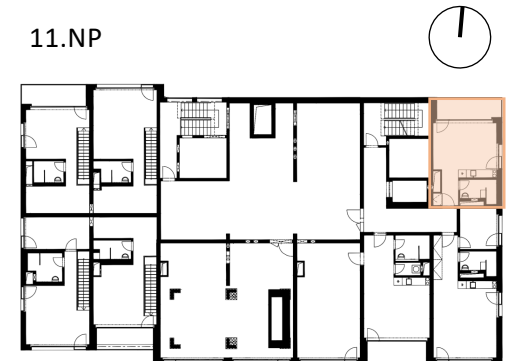

LIGHTHOUSE

Královopolská 139, Brno - Žabovřesky

11.L
CELKOVÁ PLOCHA: 37,60 m²

Č. M.	NÁZEV MÍSTNOSTI	PLOCHA [m ²]
01	POKOJ	24,58
02	KOUPELNA	4,28
03	LODŽIE	7,40

11.NP

Celková podlahová plocha: 30,20 m²

Celková podlahová plocha jednotky je uvedena dle nařízení vlády č.366/2013 Sb. Vyobrazené vybavení a zařízení je pouze ilustrační. Standartní vybavení určuje text uzavřené smlouvy, jejíž součástí je příloha s popisem standardního vybavení. Uvedené plochy a rozměry jsou pouze orientační. Prodávající si vyhrazuje právo na změnu.