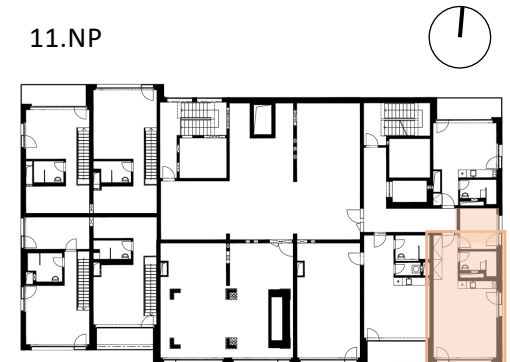

# LIGHTHOUSE

Královopolská 139, Brno - Žabovřesky

**11.K**  
CELKOVÁ PLOCHA: 50,20 m<sup>2</sup>

Č. M.	NÁZEV MÍSTNOSTI	PLOCHA [m <sup>2</sup> ]
01	POKOJ	34,10
02	POKOJ	8,57
03	KOUPELNA	4,35

11.NP

Celková podlahová plocha: 50,20 m<sup>2</sup>

Celková podlahová plocha jednotky je uvedena dle nařízení vlády č.366/2013 Sb. Vyobrazené vybavení a zařízení je pouze ilustrační. Standartní vybavení určuje text uzavřené smlouvy, jejíž součástí je příloha s popisem standardního vybavení. Uvedené plochy a rozměry jsou pouze orientační. Prodávající si vyhrazuje právo na změnu.