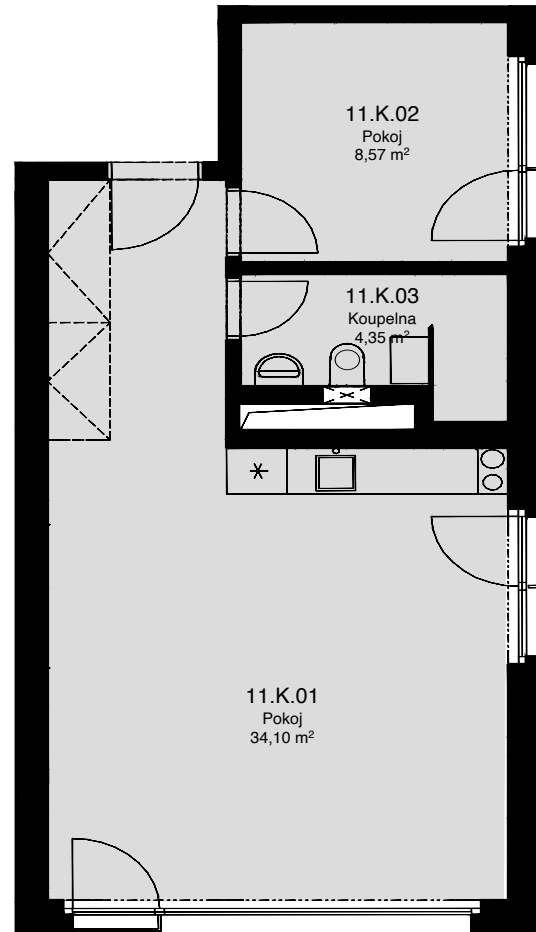

# LIGHTHOUSE

Královopolská 139, Brno - Žabovřesky

**11.K**  
CELKOVÁ PLOCHA: 50,20 m<sup>2</sup>

Č. M.	NÁZEV MÍSTNOSTI	PLOCHA [m <sup>2</sup> ]
01	POKOJ	34,10
02	POKOJ	8,57
03	KOUPELNA	4,35

11.NP

Celková podlahová plocha: 50,20 m<sup>2</sup>

Celková podlahová plocha jednotky je uvedena dle nařízení vlády č.366/2013 Sb. Vyobrazené vybavení a zařízení je pouze ilustrační. Standartní vybavení určuje text uzavřené smlouvy, jejíž součástí je příloha s popisem standardního vybavení. Uvedené plochy a rozměry jsou pouze orientační. Prodávající si vyhrazuje právo na změnu.